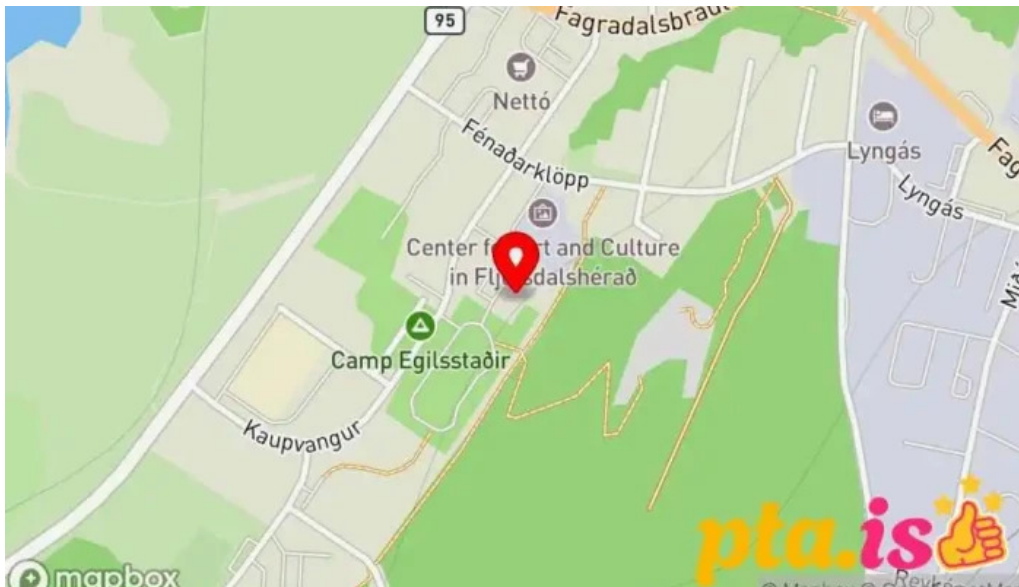

## Myndir

*Washer dryer þvottahús*

*Washer dryer street view 360deg*

*Washer dryer egilsstaðir*

Washer dryer Kort