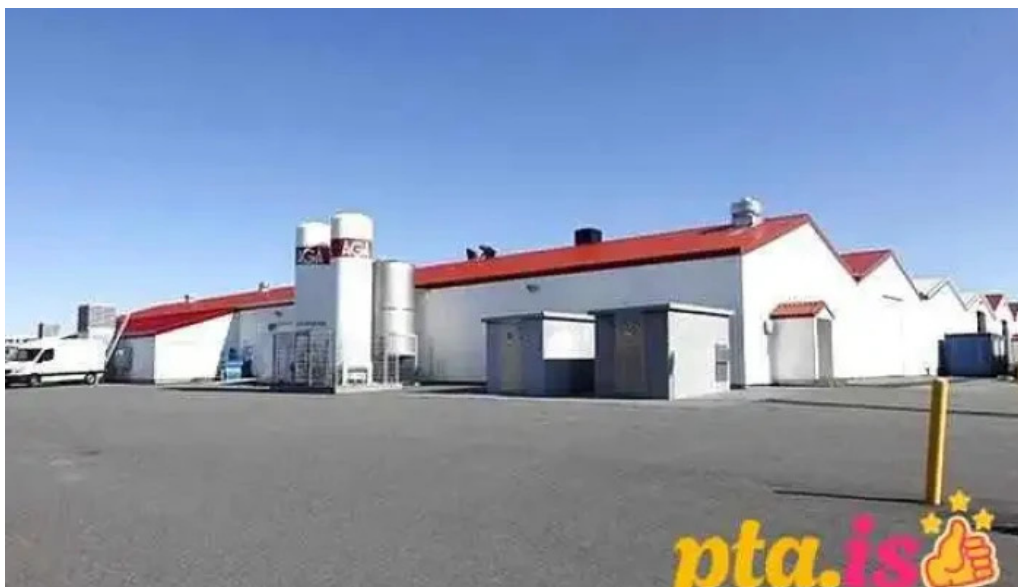

Algalif iceland bogatroð 10