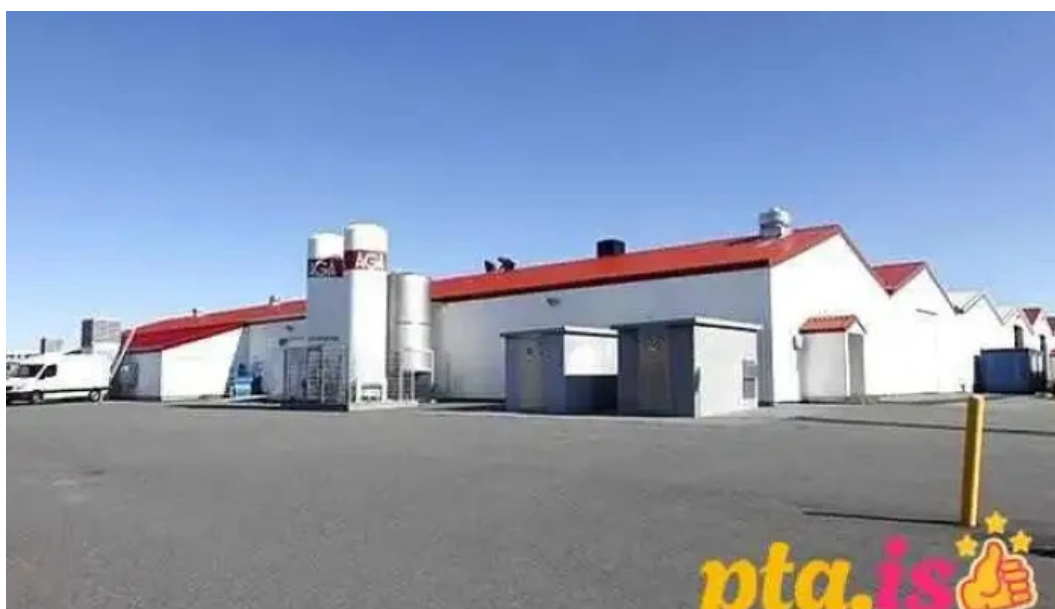

Algalif Iceland - Bogatröð 10

bogatröð 10

☐ I'm not a robot
RECAPTCHA

Birt á: 01/04/25	Skoðanir: 24
Athugasemdir: 0	Sjá athugasemdir
Atkvæði: 3	Einkunn: 3.7

<https://www.pta.is/verksmiðja/bogatröð-10/algalif-iceland-bogatröð-10_184087.php>

bogatröð 10

Algalif Iceland - Bogatröð 10

Inngangur með hjólastólaaðgengi að Verksmiðja Algalif

Verksmiðja Algalif, staðsett í Bogatröð 10, er frábær viðkomustaður fyrir þá sem hafa áhuga á öruggum og aðgengilegum aðstöðum. Hér bjóðum við aðgengi fyrir alla, þar á meðal fólkið sem notar hjólastól.

Aðgengi fyrir alla

Aðgengi er einn af mikilvægustu þáttunum þegar kemur að opinberum aðstöðu. Verksmiðjan lítur mjög til þess að tryggja að allir geti nýtt sér þjónustu hennar. Við veitum ****hjólastólaaðgengi**** sem gerir fólki kleift að komast inn án