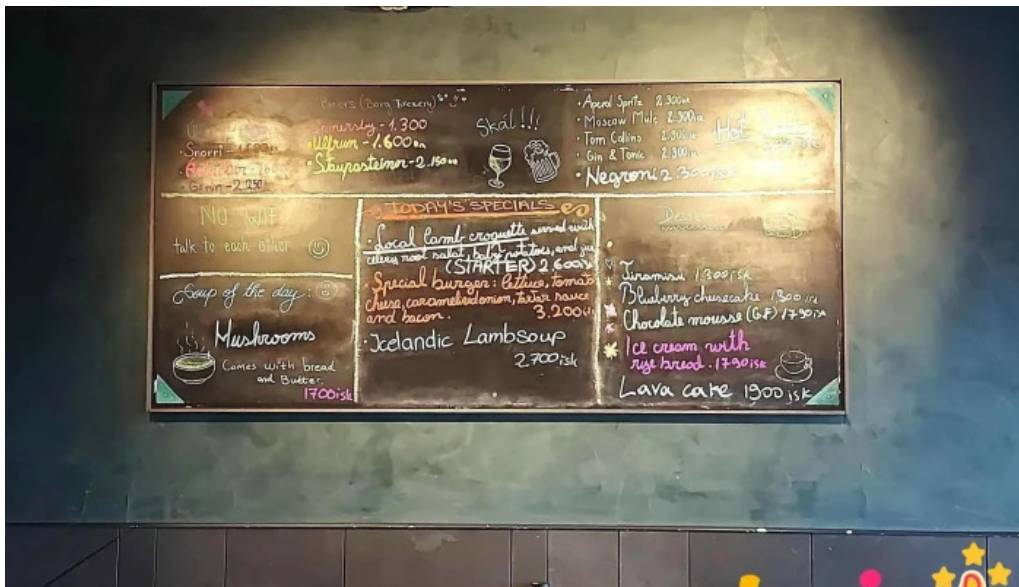

## Matseðill og Drykkir

Verið er að bjóða upp á marga valkosti á matseðlinum, allt frá **hádegismat** til **kvöldmatar**. **Bjór** og önnur drykkjarvalkostir eru einnig í boði, þar á meðal **góðir kokkteilar** fyrir þá sem vilja njóta einhvers sérstaks. Þeir eru einnig með **einkaborðsal**, sem er tilvalið fyrir hópa.

## **Myndir**

*Systrakaffi veitingastaður*

*Systrakaffi umsagnir*

*Systrakaffi street view 360deg*

*Systrakaffi stemning*

*Systrakaffi risotto*

*Systrakaffi nyjast*

*Systrakaffi numer*

*Systrakaffi myndskaid*

*Systrakaffi matur og drykkur*

Systrakaffi matsedill

Systrakaffi kirkjubæjarklaustur

*Systrakaffi instagram*

*Systrakaffi franskar kartoflur*

*Systrakaffi fra eiganda*

*Systrakaffi fiskur og franskar*