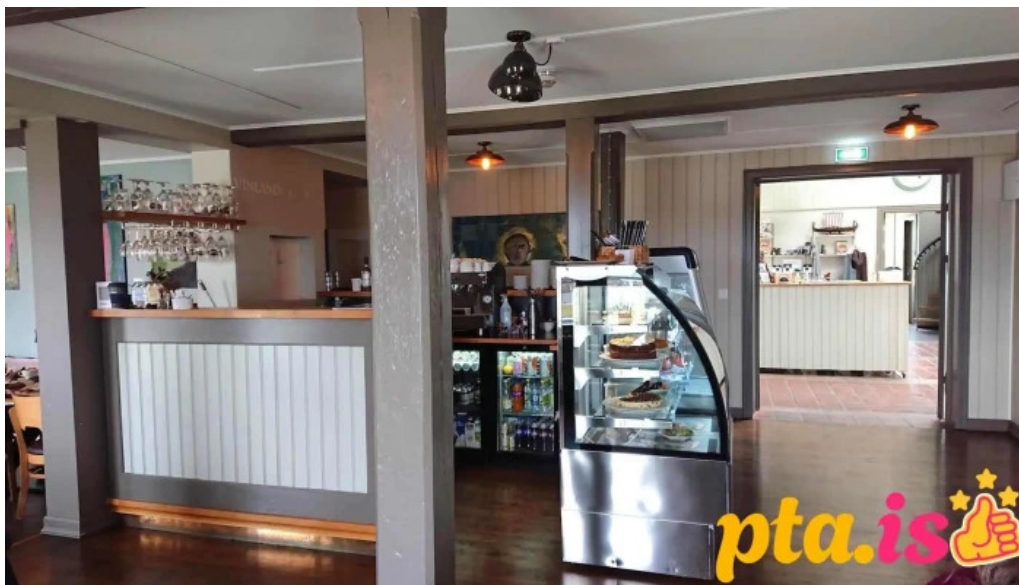

Vinlandssetur leifsbud veitingastaður