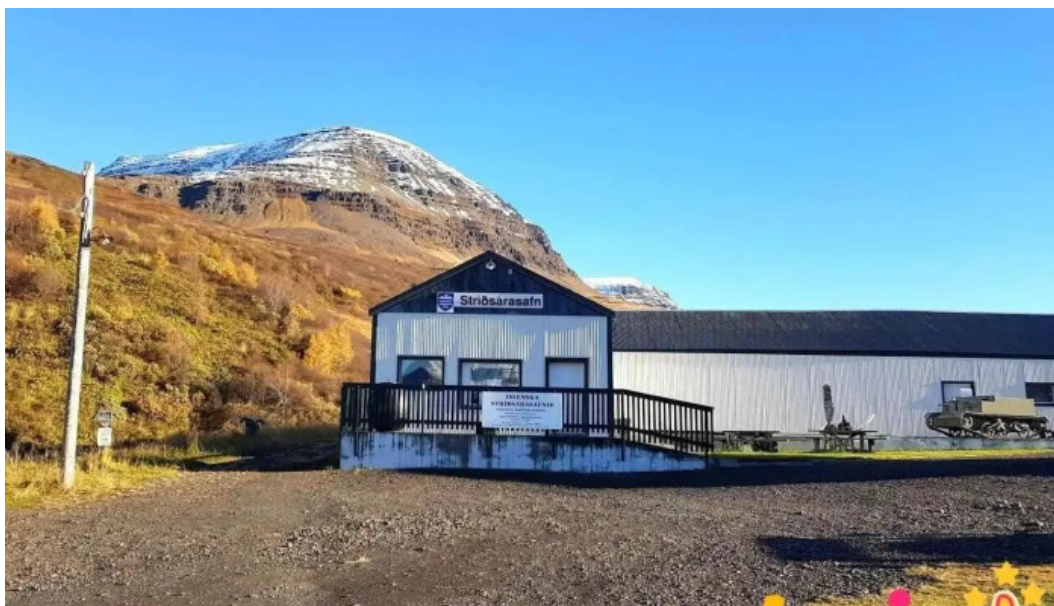

Stríðsárasafnið - Reyðarfjörður

reyðarfjörður

I'm not a robot

Birt á: 02/04/25	Skoðanir: 880
Athugasemdir: 0	Sjá athugasemdir
Atkvæði: 88	Einkunn: 3.9

https://www.pta.is/vegaþjónusta/reyðarfjörður/stríðsárasafnið-reyðarfjörður_185312.php

reyðarfjörður

Stríðsárasafnið - Reyðarfjörður

Vegaþjónusta Stríðsárasafnið í Reyðarfirði

Vegaþjónusta Stríðsárasafnið er eitt af merkilegri menningarstofnunum á Íslandi, staðsett í fallegu umhverfi Reyðarfjarðar. Safnið býður gestum að kynnast mörgum mikilvægum atburðum úr sögunni, sem tengjast stríðsárunum.

Inngangur með hjólastólaaðgengi

****Inngangur með hjólastólaaðgengi**** er einnig mikilvægt atriði sem safnið leggur áherslu á. Allir gestir, óháð líkamsstöðu, geta auðveldlega komið inn í safnið og byrjað að kanna sýninguna. Þetta gerir Vegapjónustu Stríðsárasafnið að frábærum vettvangi fyrir fjölskyldur og hópa.

Lokahugleiðing

Vegapjónusta Stríðsárasafnið í Reyðarfirði er ekki aðeins frábært safn heldur einnig dæmi um hvernig mikilvægt er að bjóða upp á ****aðgengi**** fyrir alla. Með ****bílastæðum**** og ****inngangum**** sem eru aðgengileg fyrir hjólastóla, er hægt að tryggja að allir geti notið sögunnar sem safnið hefur upp á að bjóða. Kynntu þér það og upplifðu sögu Reyðarfjarðar!