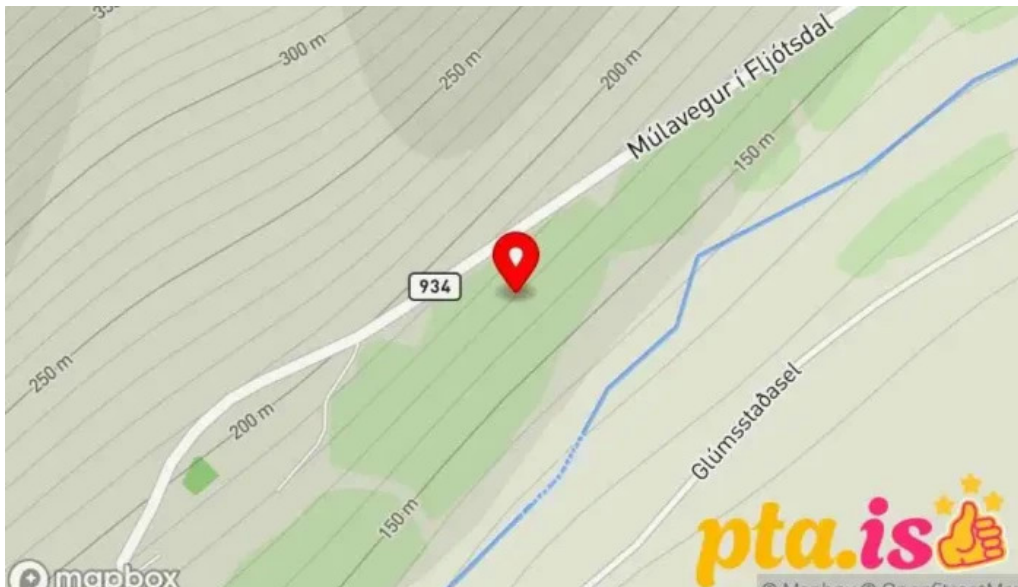

Fjóttsdalur Kort

Merkimiðar

heillandi, menningu, landslag, fallegustu, hvernig, vegurinn, austurlands, fallegu, horfsins, einstakur, tengjast, iceland

Tengt efni

- 4.7 * *Hótel Grindavík - Grindavík*
- 4.6 * *Gróttuviti - Seltjarnarnes*
- 4.8 * *Alftanes Beach - Álftanes*
- 4.0 * *Póstbox Laugalæk við Krambúðina - Reykjavík*
- 3.7 * *Seltjarnarnes - Seltjarnarnes*
- 4.6 * *Byggðasafnið á Garðskaga - Garður*
- 4.0 * *Trúarbrögðin - Seltjarnarnes*
- 4.8 * *Bæjarskrifstofur Seltjarnarness - Seltjarnarnes*
- 5.0 * *Íshús Hafnarfjarðar - Hafnarfjörður*
- 4.5 * *Ásmundarsalur - Reykjavík*

Flokkar

almenningsgarður