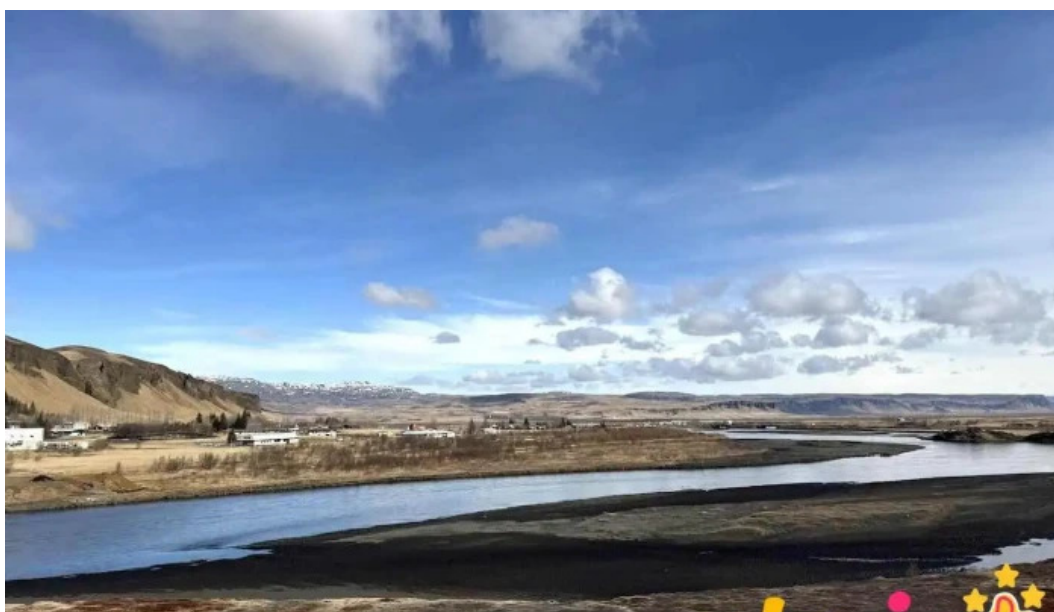

## Skaftárstofa - Gestastofa Vatnajökulspjóðgarðs - Kirkjubæjarklaustur

kirkjubæjarklaustur

I'm not a robot 

Birt á: 26/03/25	Skoðanir: 1265
Athugasemdir: 0	Sjá athugasemdir
Atkvæði: 115	Einkunn: 4.8

[https://www.pta.is/upplýsingamiðstöð-ferðamanna/kirkjubæjarklaustur/skaftarstofa-gestastofa-vatnajokulsþjóðgarðs-kirkjubæjarklaustur\\_174450.php](https://www.pta.is/upplýsingamiðstöð-ferðamanna/kirkjubæjarklaustur/skaftarstofa-gestastofa-vatnajokulsþjóðgarðs-kirkjubæjarklaustur_174450.php)

#### **Upplýsingamiðstöð ferðamanna Skaftárstofa - Gestastofa Vatnajökulspjóðgarðs**

Upplýsingamiðstöðin Skaftárstofa, staðsett í Kirkjubæjarklaustur, er frábær staður fyrir bæði ferðamenn og heimamenn sem leita að upplýsingum um svæðið. Hér bjóða þeir upp á aðgengilegt umhverfi fyrir alla, þar sem **\*\*aðgengi\*\*** er í fyrirrúmi.

## Fallegt útsýni og arkitektúr

Einn af helstu kostunum við Skaftárstofu er **\*\*einstaklega falleg staðsetning\*\*** hennar. Arkitektúrin er áhugaverður og nær vel utan um umhverfið. Þakið er með grasflöt sem gestir geta gengið upp á til að njóta útsýnisins yfir Vatnajökul.

## Hreinlæti og aðstaða

Salernin í miðstöðinni eru **\*\*mjög hrein\*\*** og vel viðhaldinn, sem er mikilvægt þegar komið er að ferðamannastöðum. Gestir geta einnig tekið sér stutta hlé, fengið sér kaffi, og slakað á við glæsilegt útsýni yfir nærliggjandi svæði.