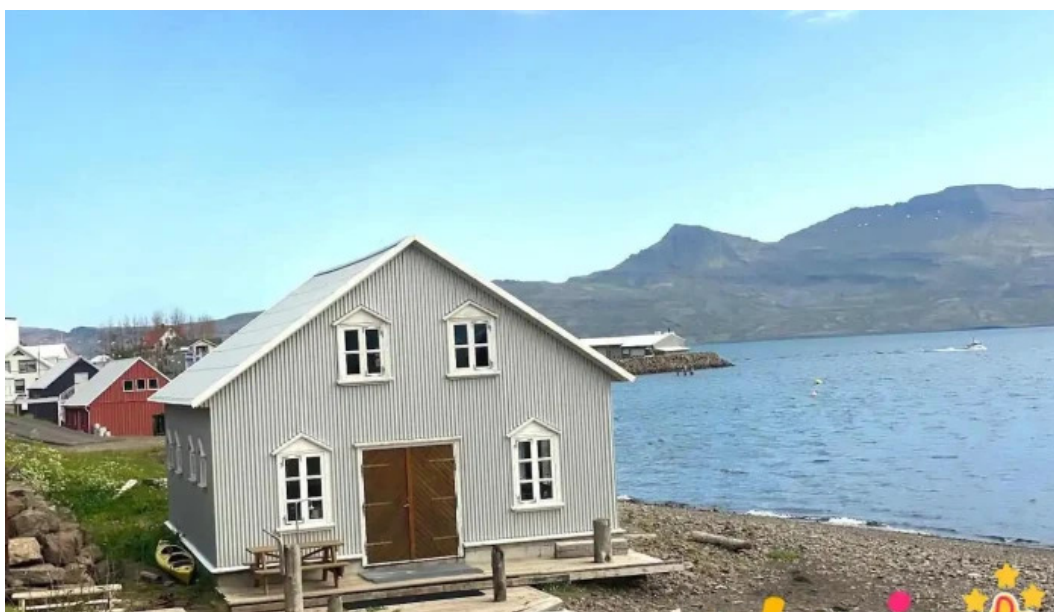

p

neskaupstaður

CampEast - Neskaupstaður - Neskaupstaður

Tjaldstæði CampEast - Neskaupstaður

Tjaldstæði CampEast er frábær kostur fyrir þá sem vilja njóta náttúrunnar í **Neskaupstaður**. Það er staðsett í fallegu umhverfi, þar sem fjöll og fjörður mætast.

Aðstaða á Tjaldstæði CampEast

Ýmislegt er í boði fyrir gesti á **Tjaldstæðinu**. Tjaldstæðið býður upp á:
Rafrágnstengingar Salerno og sturtu Vönduð aðstaða fyrir eldamennsku

Skemmtilegir möguleikar í kring

Gestir á CampEast geta notið margra skemmtilegra möguleika í kring:
Gönguferðir í náttúru Sjóveði Forminjar og menningararfur

Hvernig á að koma sér að Tjaldstæði CampEast

Tjaldstæðið er auðvelt að finna og er staðsett nálægt miðbæ **Neskaupstaðar**. Það er opið yfir sumartímann og tekur vel á móti öllum ferðamönnum.

Ályktun

Ef þú ert að leita að afslappandi og náttúrulegu umhverfi, þá er **Tjaldstæði CampEast** í **Neskaupstaður** ómissandi kostur. Komdu og njóttu dásamlegra stundum í fallegu landi Íslands!

Við erum í