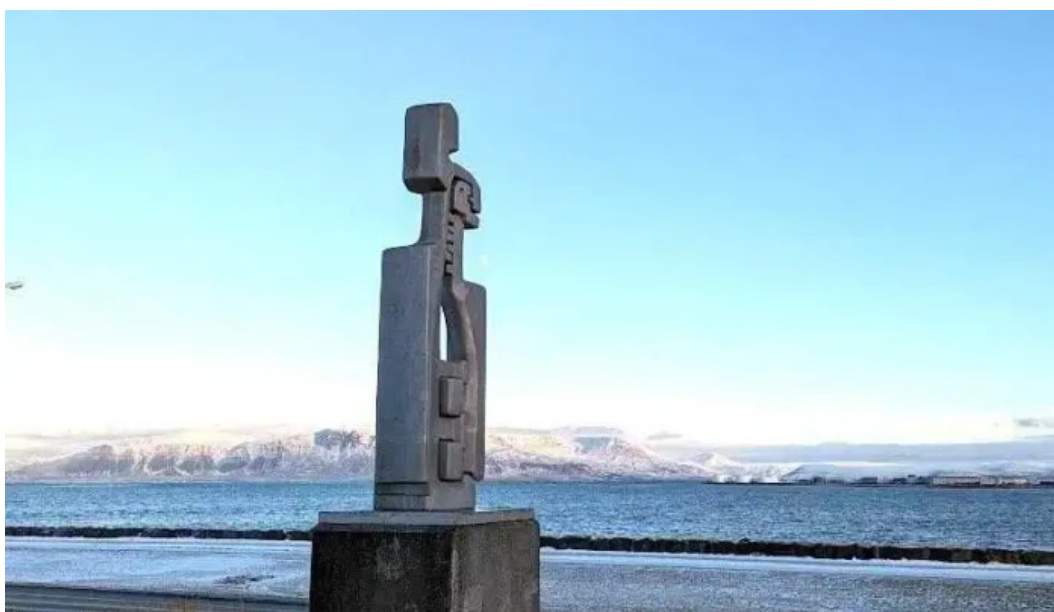

Maður og kona (by Hallsteinn Sigurðsson) - Seltjarnarnes

seltjarnarnes

 I'm not a robot 
reCAPTCHA

Birt á: 22/03/25	Skoðanir: 184
Athugasemdir: 0	Sjá athugasemdir
Atkvæði: 140	Einkunn: 3.7

https://www.pta.is/skulptur/seltjarnarnes/maður-og-kona-by-hallsteinn-sigurðsson-seltjarnarnes_170663.php

*seltjarnarnes****Maður og kona (by Hallsteinn Sigurðsson) - Seltjarnarnes*****Skúlptúrin Maður og kona eftir Hallstein Sigurðsson****Inngangur**

Skúlptúrin ****Maður og kona**** eftir Hallstein Sigurðsson er eitt af merkustu listaverkum á Íslandi. Hann stendur við ströndina í Seltjarnarnesi og hefur verið fyrirferðarmikill þáttur í landslaginu þar í áraraðir.

Skapandi ferli Hallsteins Sigurðssonar

Hallsteinn Sigurðsson, þekktur íslenskur listamaður, skapar verk sem eru oft innblásin af náttúru og mannlegu sambandi. Í ****Maður og kona**** endurspeglast þessi áhersla á tengslin milli fólks og umhverfis. Skúlptúrinn er gerður úr sterkum efnum sem þola veðrið, sem gerir það að verkum að hann hefur staðið ótruflaður í náttúrunni.

Þema skúlptúrsins

Skúlptúrinn tákna ****samband karla og kvenna**** og hvernig þau tengjast í gegnum lífið. Það er eins konar samræmi sem skapast milli skúlptúrsins og umhverfisins í kringum það, sem nýtur sín best í breytileika veðurs og dagslýsingar.