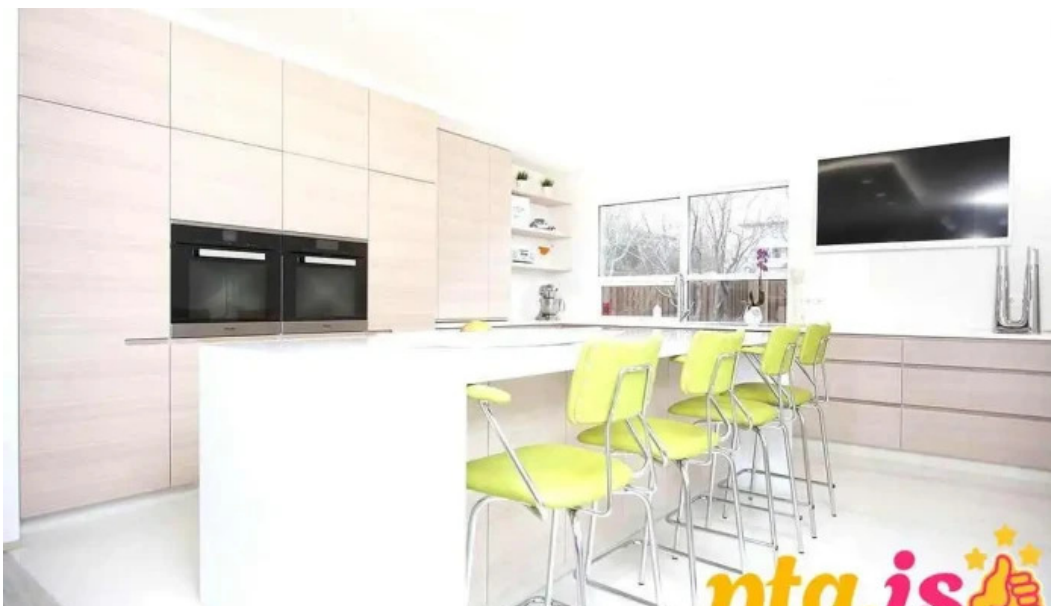

hafnarfjörður

Steinprýði ehf - Hafnarfjörður

Inngangur með hjólastólaaðgengi í Steinprýði ehf

Steinprýði ehf, staðsett í Hafnarfirði, er skrifstofa fyrirtækis sem leggur mikla áherslu á að bjóða öllum viðskiptavinum sínum aðgengi. Með inngangi sem er hannaður með hliðsjón af þörfum þeirra sem nota hjólastóla, tryggir fyrirtækið að allir geti auðveldlega komist inn í rýmið.