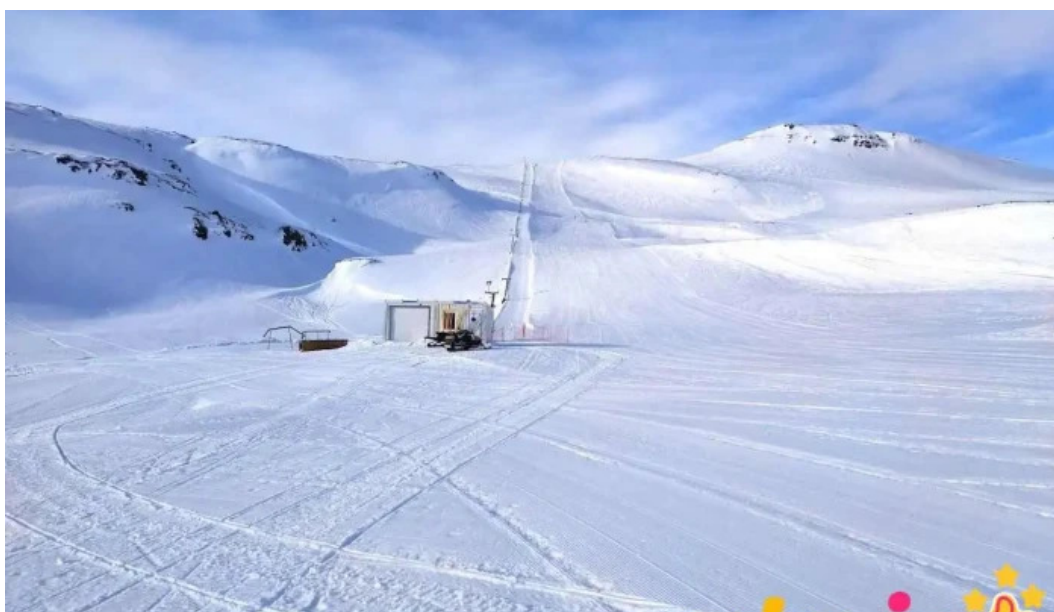

Skíðasvæðið í Stafdal - Seyðisfjörður

seyðisfjörður

 I'm not a robot

Birt á: 03/04/25	Skoðanir: 110
Athugasemdir: 0	Sjá athugasemdir
Atkvæði: 11	Einkunn: 4.5

https://www.pta.is/skiadvalarstaour/seydisfjorour/skiasvadi-i-stafdal-seydisfjorour_1853

39.php

*seyðisfjörður***Skíðasvæðið í Stafdal - Seyðisfjörður****Skíðadvalarstaður í Stafdal: Skíðasvæðið fyrir börn**

Skíðadvalarstaður í Stafdal, staðsettur í fallegu umhverfi Seyðisfjarðar, er einn af bestu skíðasvæðunum á Íslandi sem býður upp á fjölbreytta möguleika fyrir bæði byrjendur og reyndari skíðaáhugamenn.

Stórkostlegt útsýni

Fyrir þá sem vilja njóta heimsins fegurðar á meðan á skíði stendur, er Skíðadvalarstaður í Stafdal fullkomin staður. Margir hafa lýst yfir ánægju sinni með að hafa keyrt „hingað upp úr borginni til að horfa á norðurljósinn“ og hafa frábært útsýni yfir borgina og nærliggjandi fjöll við sólsetur. Þetta gerist ekki bara á skíðasvæðinu heldur einnig á þeim stalla sem eru hér í kring.

Skíðasvæði á Íslandi

Skíðadvalarstaður í Stafdal er ekki bara hátt skorðaður af heimamönnum heldur er það líka vinsælt áfangastaður fyrir ferðalanga sem vilja upplifa „skíði á Íslandi“ í fallegu landslagi. Það er „fyndið að sjá 'skíðasvæði' hérna“, sérstaklega þar sem þetta svæði býður upp á margar skemmtilegar áskoranir.