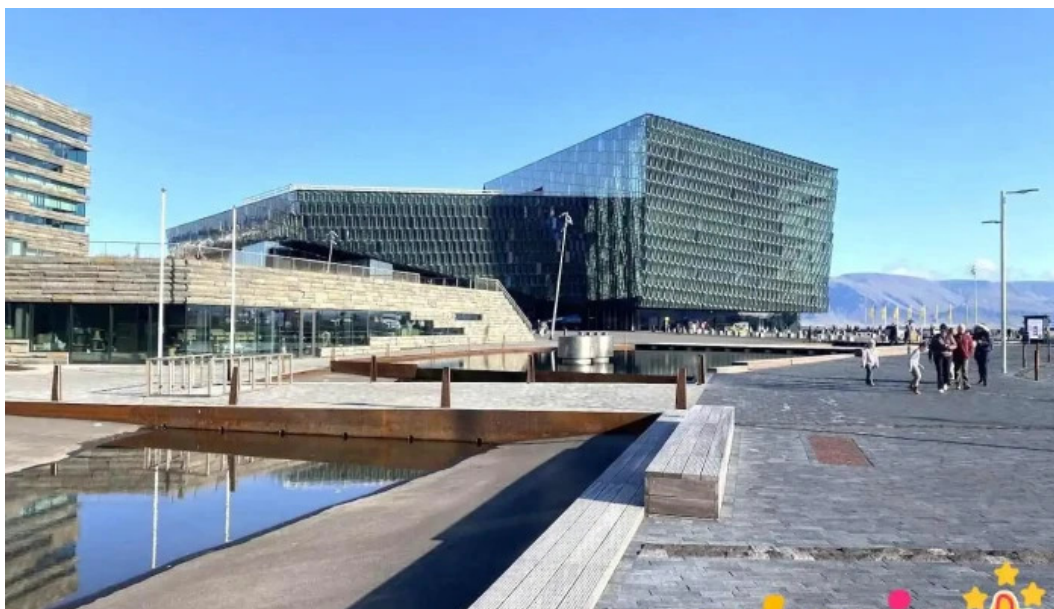

Þjóðminjasafn - Reykjavík

reykjavík

I'm not a robot

RECAPTCHA

Birt á: 23/04/25	Skoðanir: 22
Athugasemdir: 0	Sjá athugasemdir
Atkvæði: 2	Einkunn: 4.5

https://www.pta.is/sjoflutningar/reykjavik/Á%joÃ°minjasafn-reykjavik_223298.php*reykjavík****Þjóðminjasafn - Reykjavík*****Sjóflutningar Þjóðminjasafn í Reykjavík**

Sjóflutningar Þjóðminjasafn er áhugaverð staður sem dregur að sér gesti frá öllum heimshornum. Safnið býður upp á djúpa innsýn í sögu sjóflutninga á Íslandi og hvernig þeir hafa mótað samfélagið okkar.

Leiðir hingað

Fyrir þá sem vilja heimsækja Sjóflutninga Þjóðminjasafn er auðvelt að finna leiðir hingað. Safnið er staðsett í miðborg Reykjavíkur, sem gerir það aðgengilegt fyrir alla.

Almenningssamgöngur í boði allan sólarhringinn

Almenningssamgöngur eru í boði allan sólarhringinn og það eru góð strætóskyli í nágrenninu. Það er áhugavert að heyra að fólk hefur verið sérstaklega hrifið af því hvernig veggur hallar frá kantsteininum í átt að tveimur niðurföllum á slepptu hvítu akreininni. Þetta tryggir að rútan sem kemur skvetti ekki á fólk sem bíður, sem er mikilvægur þáttur í að bæta upplifunina fyrir gesti sem koma að skoða hvað Sjóflutningar Þjóðminjasafn hefur upp á að bjóða. Með þessum aðgengilegu leiðum og almenningssamgöngum er Sjóflutningar Þjóðminjasafn alltaf tilvalinn staður til að heimsækja.