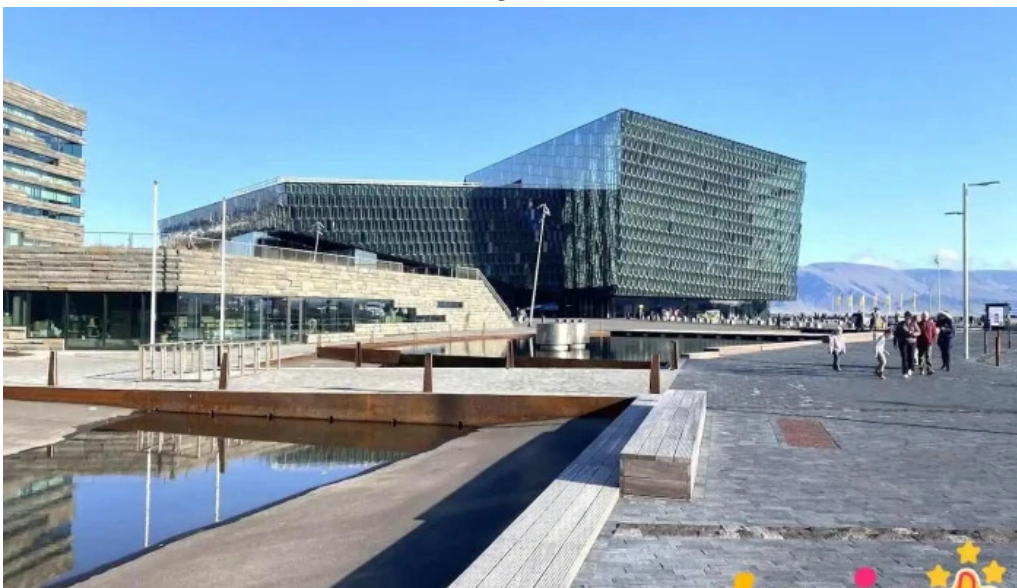

Almenningssamgöngur í boði allan sólarhringinn

Almenningssamgöngur eru í boði allan sólarhringinn og það eru góð strætóskyli í nágrenninu. Það er áhugavert að heyra að fólk hefur verið sérstaklega hrifið af því hvernig veggur hallar frá kantsteininum í átt að tveimur niðurföllum á slepptu hvítu akreininni. Þetta tryggir að rútan sem kemur skvetti ekki á fólk sem bíður, sem er mikilvægur þáttur í að bæta upplifunina fyrir gesti sem koma að skoða hvað Sjóflutningar Þjóðminjasafn hefur upp á að bjóða. Með þessum aðgengilegu leiðum og almenningssamgöngum er Sjóflutningar Þjóðminjasafn alltaf tilvalinn staður til að heimsækja.

Þú getur fundið okkur í

Suðurgata, 101 Reykjavík, - Iceland (IS)

Ef þú þarft að breyta einhverju atriði sem þú telur ekki nákvæmt um þessa vefsíðu, við biðjum sendu okkur skilaboð svo við munum leiðrétta það sem fljótt sem mögulegt er. Þakka fyrir áðan þakka þér.

Myndir

þjóðminjasafn reykjavík