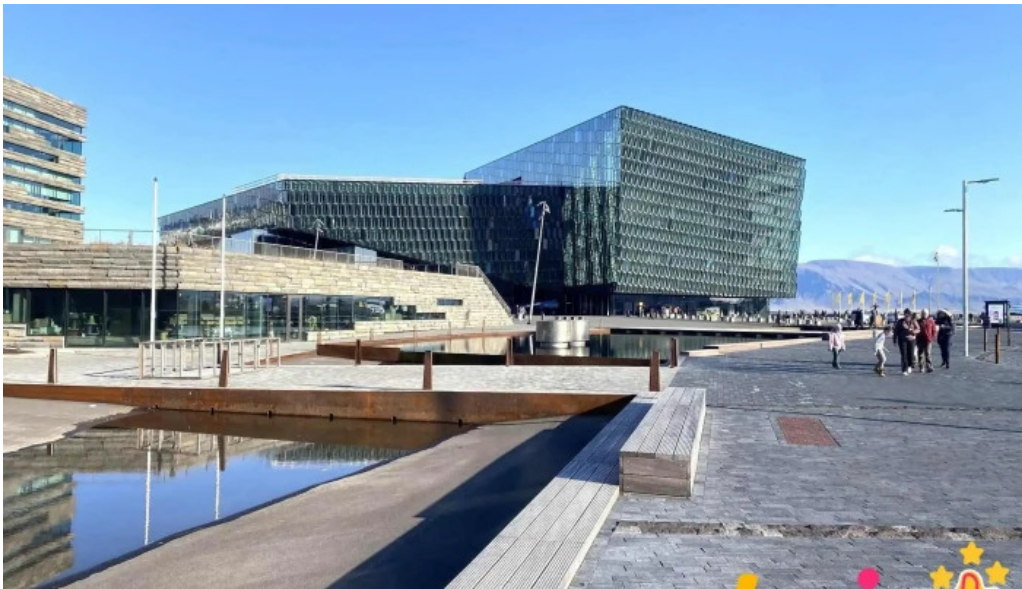

Thjodminjasafn sjoflutningar