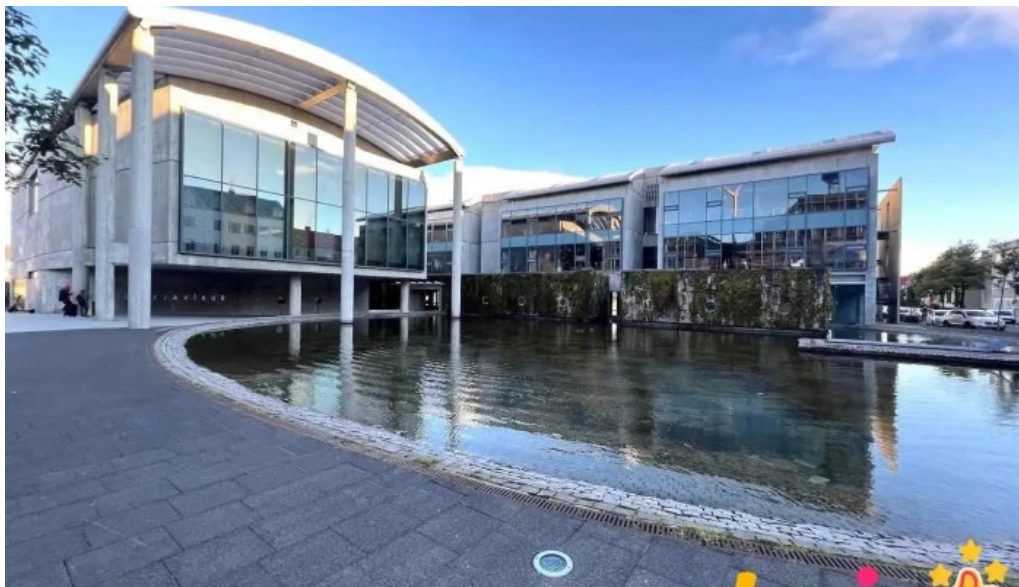

Heimsæktu okkur á eftirfarandi tíma:

Dagur Áætlanir
Mánudagur

08–18

Þriðjudagur

08–18

Miðvikudagur

08–18

Fimmtudagur

10–18

Föstudagur

12–18

Laugardagur

08–18

Sunnudagur

08–18

Vefsíðan er [Ráðhús Reykjavíkur](#)

Ef þú vilt að breyta einhverri upplýsingum sem þú telur ekki nákvæmt tengt þessa vefsíðu, vinsamlegast sendu okkur skilaboð svo við munum leiðrétta það fljótt. Með áðan þakka þér kærlega.

Myndir

Ráðhus reykjavíkur reykjavík