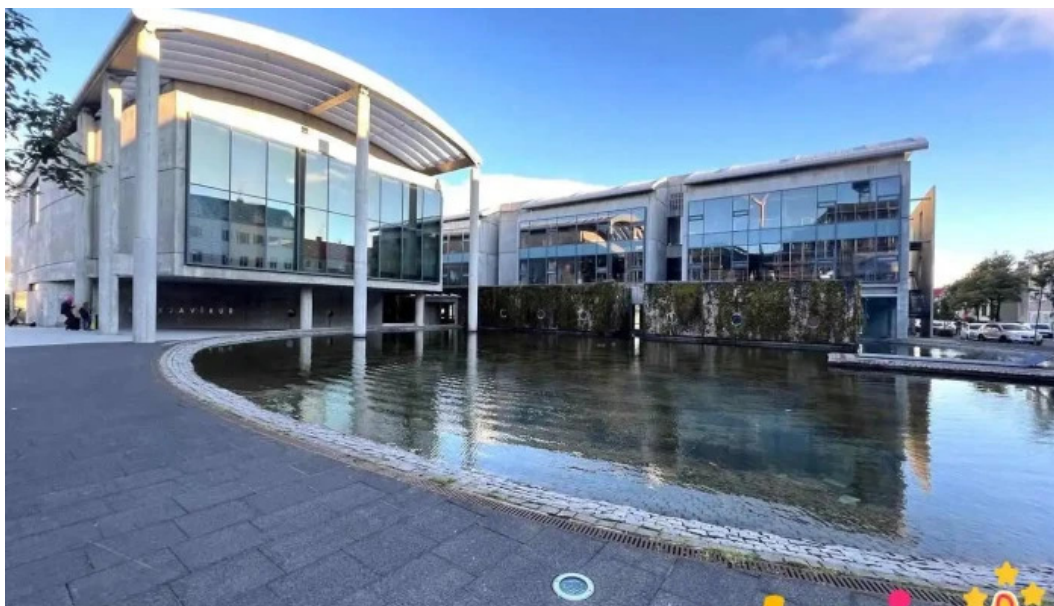

reykjavík

*Ráðhús Reykjavíkur - Reykjavík***Inngangur að Ráðhúsi Reykjavíkur**

Ráðhús Reykjavíkur, staðsett við Tjörnina í hjarta Reykjavíkur, er ekki aðeins falleg bygging heldur einnig mikilvæg menningarmiðstöð. Byggingin, sem var hönnuð af Studio Granda og opnuð árið 1992, sameinar nútímalegan arkitektúr með íslenskum náttúrustíl og hefur aðgengi fyrir alla, þar með talin **\*\*inngangur með hjólastólaaðgengi\*\***.

**Aðgengi að bílastæðum**

Þegar heimsótt er Ráðhús Reykjavíkur er gott að vita að þar eru **\*\*bílastæði**

með hjólastólaaðgengi\*\*, sem gerir heimsóknina auðveldari fyrir alla. Við marga gesti þótti bílastæðin vera ódýr og þjónustan í kringum Ráðhúsið vera mjög vinalæg. Það er mikilvægt að tryggja að aðgangur sé auðveldur fyrir þá sem þurfa á hjálp að halda.

## Umhverfi og útsýni

Fyrir utan fallegu bygginguna liggur stórt vatn sem er fullt af fuglum, þar á meðal álftum og endum. Mörg viðbrögð frá gestum segja um dásamlegt umhverfi og rólegra andrúmsloft: „Vatnið er fallegt og þar má sjá alls kyns fugla.” Þetta gerir Ráðhúsið að kjörnum stað til að slaka á eða njóta góðs veitinga í nærliggjandi svæði.

## Þrívíddarlíkan af Íslandi

Innan í Ráðhúsinu er stórt þrívíddarlíkan af Íslandi sem gefur gestum skýra mynd af landslaginu. Margir gestir hafa séð þetta líkan og lýst því sem áhugaverðu og fróðlegu: „Þetta er risastórt Ísland í kjallaranum áhugavert.” Þar fyrir utan er upplýsingamiðstöð ferðamanna sem veitir mikilvægar upplýsingar um staði og atburði um allt Ísland.