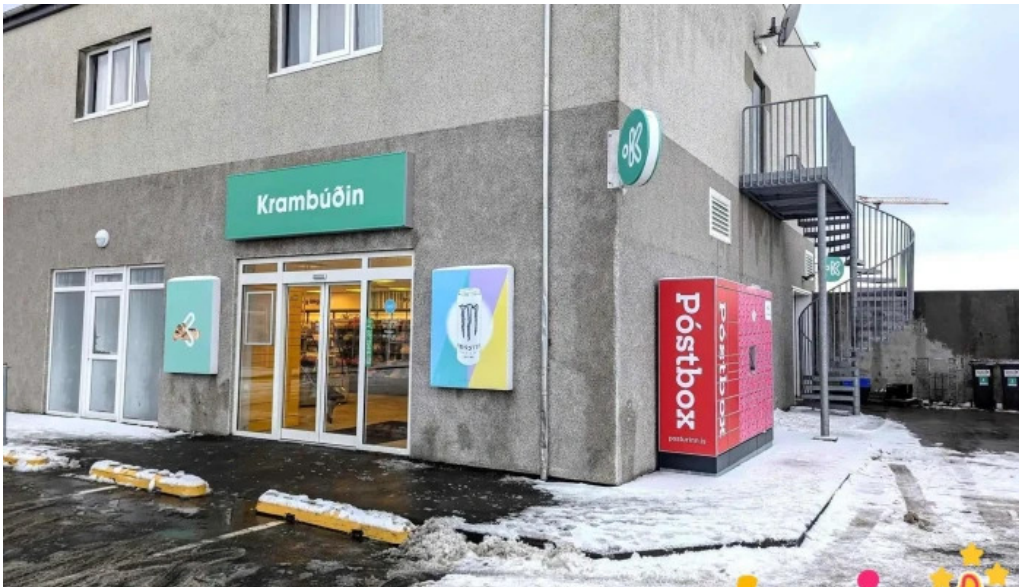

Postbox vid krambudina i njardvik posthus