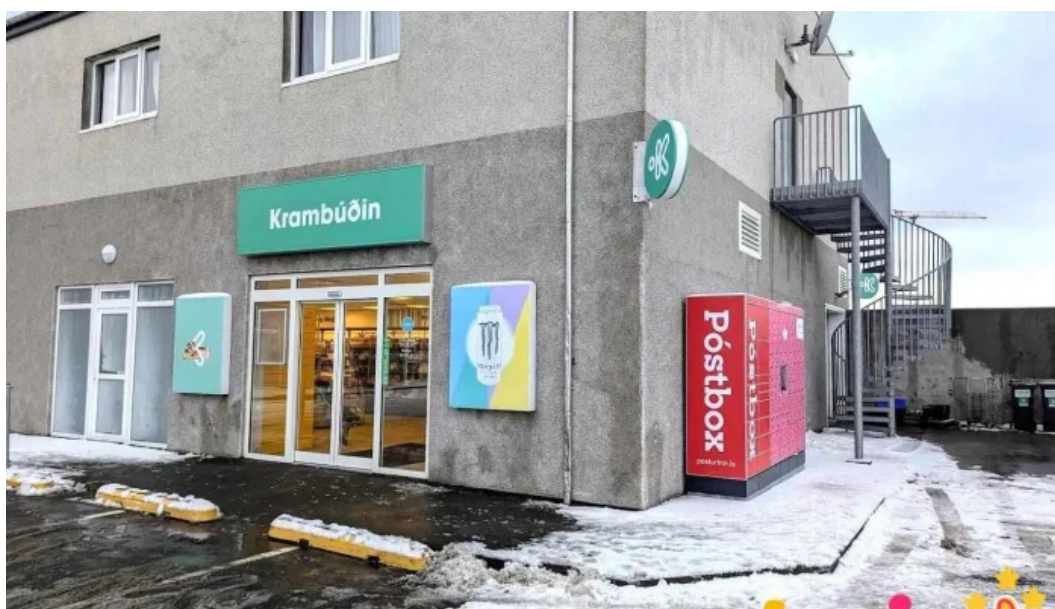

Póstbox við Krambúðina í Njarðvík - Njarðvík

njarðvík

I'm not a robot

Birt á: 07/03/25	Skoðanir: 87
Athugasemdir: 0	Sjá athugasemdir
Atkvæði: 37	Einkunn: 4.1

https://www.pta.is/posthus/njarðvik/postbox-við-krambuðina-i-njarðvik-njarðvik_158284.php

njarðvík

Póstbox við Krambúðina í Njarðvík - Njarðvík

Pósthús Póstbox við Krambúðina í Njarðvík

Í hjarta Njarðvíkur, er **Pósthús Póstbox** staðsett við **Krambúðina**. Þetta pósthús er mikilvægt þjónustustofnun fyrir íbúa og gesti í nágrenninu.

til að sækja og senda póst. **Framkvæmd þjónustu:** Þeir aðstoða einnig við að skrá póstsendingar og veita upplýsingar um vörusendingar.

Hvernig á að finna Pósthús Póstbox

Pósthús Póstbox við Krambúðina er staðsett í miðju Njarðvík, sem gerir það auðvelt að nálgast frá öllum heimilum í bænum. Fyrir þá sem vilja heimsækja pósthúsið er mælt með að nota GPS eða kortaforrit til að finna rétta leið.

Niðurstaoða

Pósthús Póstbox við Krambúðina í Njarðvík er nauðsynleg þjónustustofnun fyrir íbúa í Njarðvík. Með fjölbreyttu þjónustu og aðgengilegu staðsetningu er það auðvelt að nýta sér þjónustu þeirra.