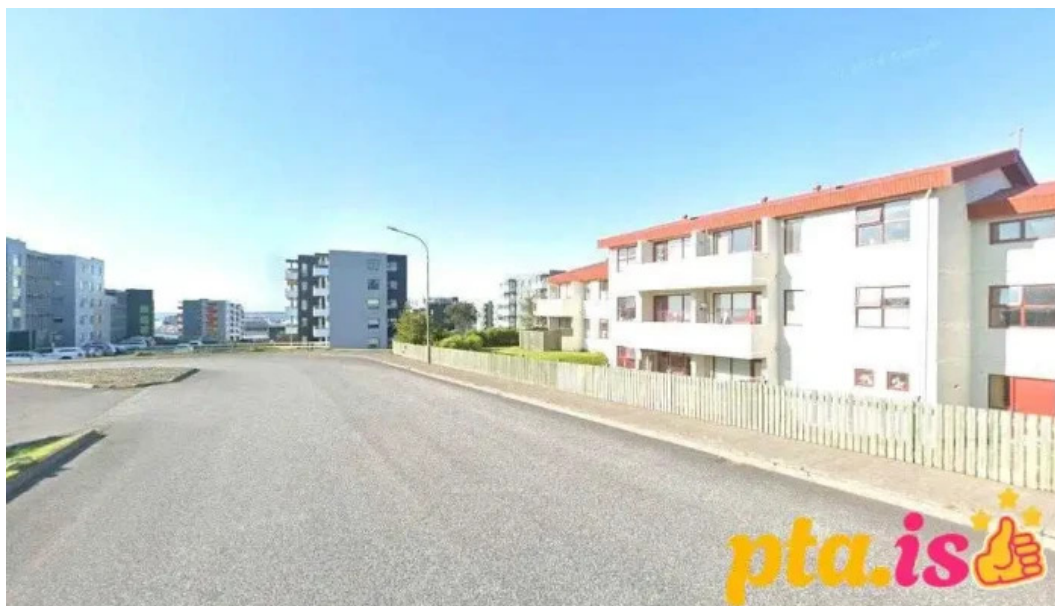

Póstbox við Holtanesti í Holtinu - Hafnarfjörður

hafnarfjörður

☐ I'm not a robot
RECAPTCHA

Birt á: 28/02/25	Skoðanir: 28
Athugasemdir: 0	Sjá athugasemdir
Atkvæði: 24	Einkunn: 4.9

<https://www.pta.is/posthus/hafnarfjorur/postbox-vi-holtanesti-i-holtinu-hafnarfjorur_157379.php>

hafnarfjörður

Póstbox við Holtanesti í Holtinu - Hafnarfjörður

Pósthús Póstbox við Holtanesti í Holtinu

Pósthús Póstbox við Holtanesti í Holtinu er mikilvægt þjónustustofnun í Hafnarfjörður. Hér er aðgengi að pósthjónustu auðvelt og þægilegt fyrir alla íbúa og gesti borgarinnar.

Aðgengi

Þjónustan býður upp á gott **aðgengi** fyrir alla, þar á meðal einstaklinga með