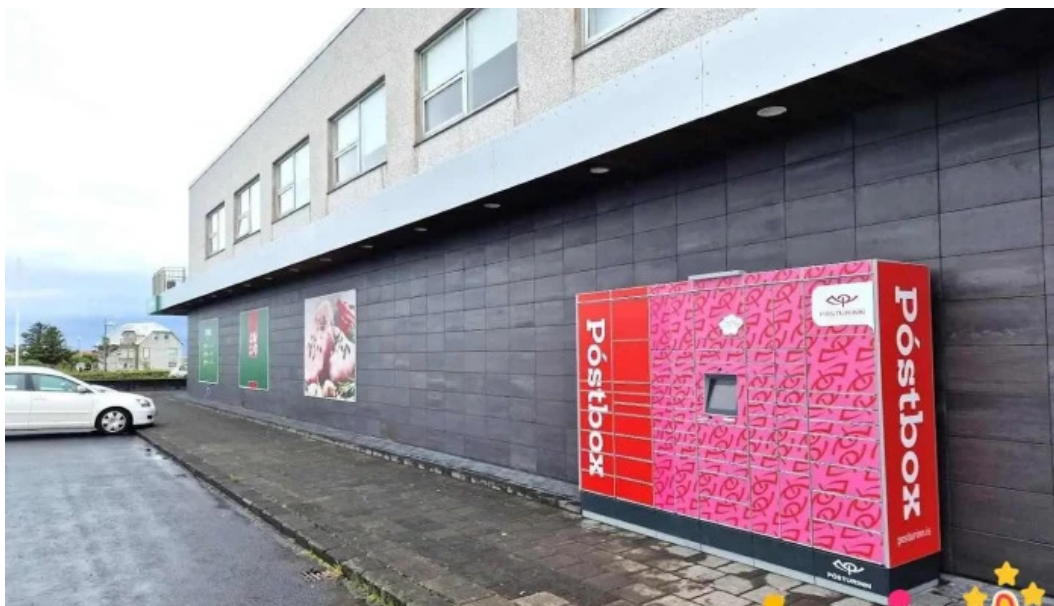

Póstbox Garði við Kjörbúðina - Garður

garður

I'm not a robot

Birt á: 28/03/25	Skoðanir: 27
Athugasemdir: 0	Sjá athugasemdir
Atkvæði: 3	Einkunn: 2.3

https://www.pta.is/posthus/garður/postbox-garði-við-kjorbúðina-garður_175410.php

garður

Póstbox Garði við Kjörbúðina - Garður

Pósthús Póstbox Garði við Kjörbúðina

Pósthúsin hafa verið nauðsynlegur hluti af samfélaginu okkar, en nú er staðan breytt í Garði þar sem nógu sérkennilegt hefur gerst.

Fyrirferð mikil breyting

Nú er aðeins ****póstbox**** í Garði, sem þýðir að þjónusta fyrir fjölda fólks er skert. Þetta hefur verið sérstaklega erfitt fyrir eldra fólk og fatlað fólk sem treystir meira á mannlega þjónustu.