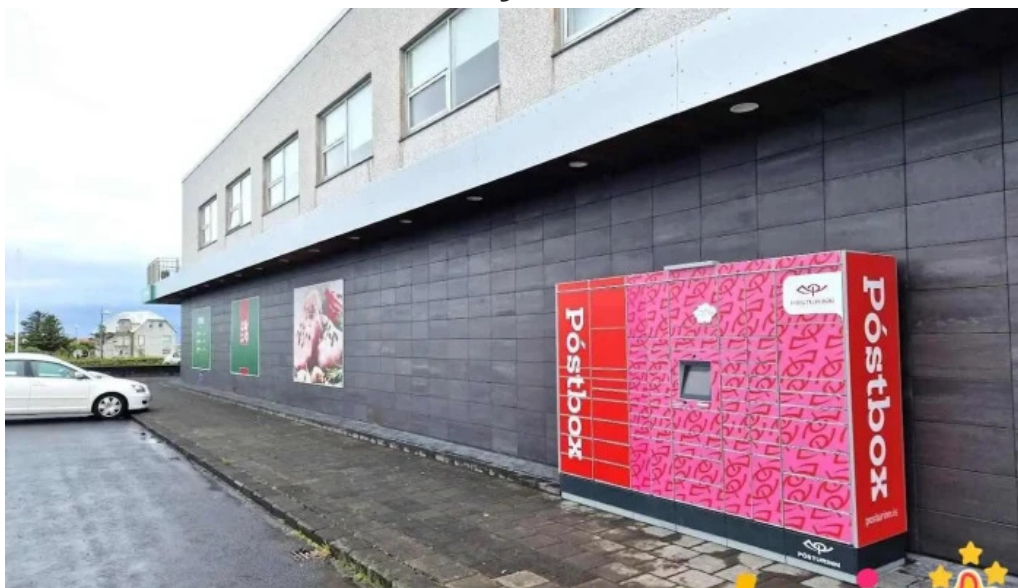

vefgátt, við biðjum sendu okkur skilaboð svo við getum við munum leiðrétta það sem skjótt sem mögulegt er. Áðan þakka þér kærlega.

Myndir

Postbox garði við kjorbuðina garður