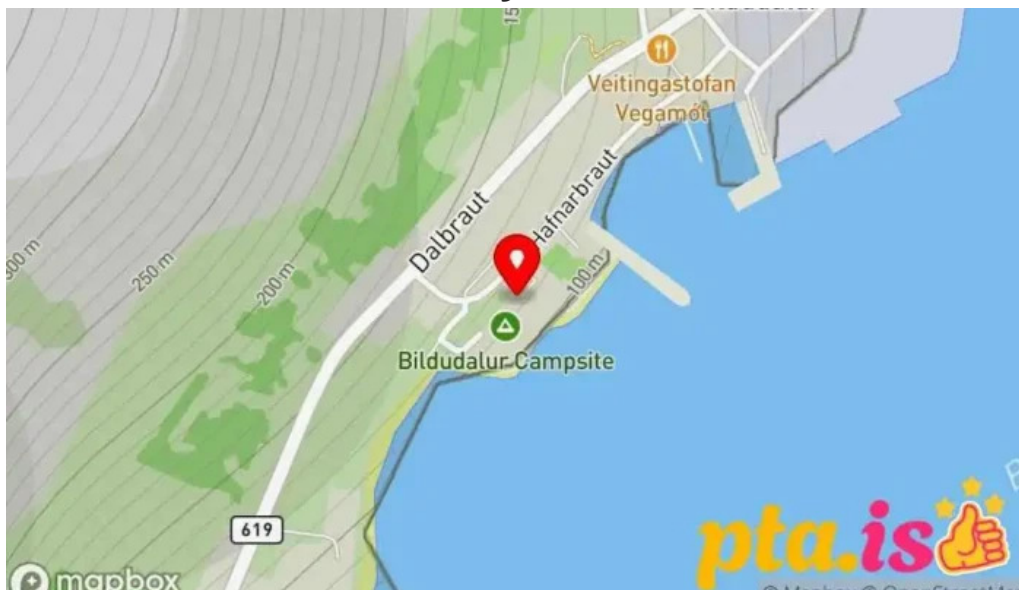

Lokað
Laugardagur
10–21
Sunnudagur
10–21

Vefsíðan er [Póstbox Bíldudal í íþróttamiðstöðinni Byltu](#)

Ef þú vilt að færa einhverri upplýsingum sem þú telur ekki rétt tengt þessa vefsíðu, við biðjum sendu skilaboð svo við getum við munum leiðrétta það fljótt. Þakka fyrir áðan við meta það.

Myndir

Postbox bíldudal í íþróttamiðstöðinni byltu bíldudalur