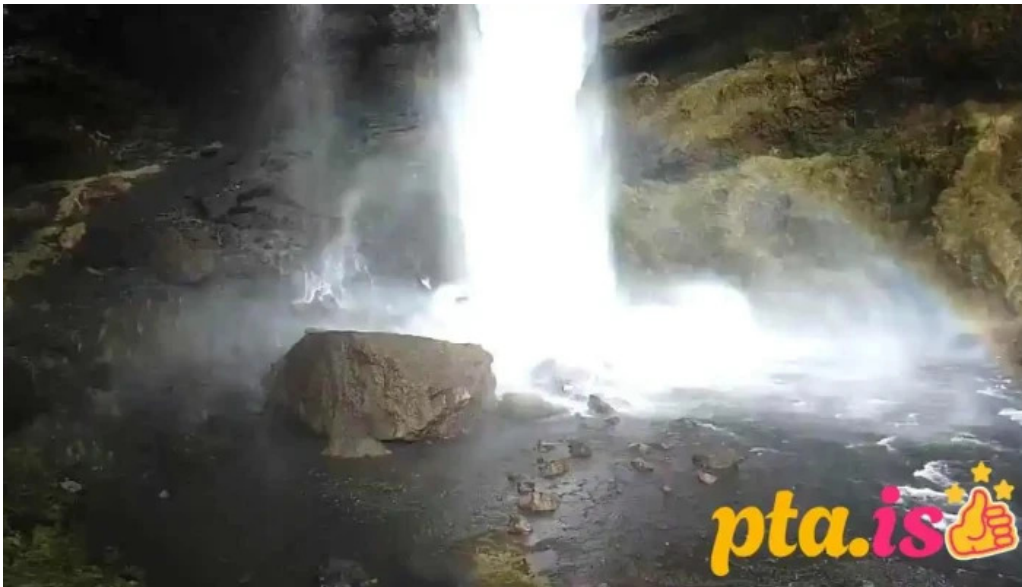

Skeida og gnupverjahreppur myndскеid