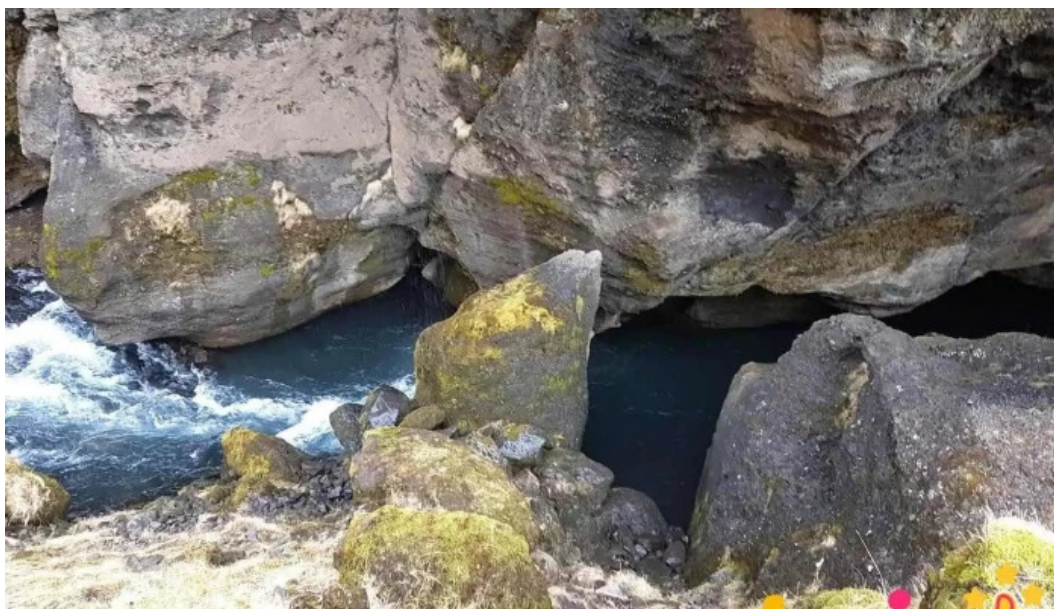

Skeiða- og Gnúpverjahreppur - Vacío

vacío

☐ I'm not a robot RECAPTCHA

Birt á: 12/03/25	Skoðanir: 161
Athugasemdir: 0	Sjá athugasemdir
Atkvæði: 141	Einkunn: 4.8

<https://www.pta.is/post/vacio/skeiða-og-gnupverjahreppur-vacio_162930.php>

vacío

Skeiða- og Gnúpverjahreppur - Vacío

PÓST Skeiða- og Gnúpverjahreppur

PÓST Skeiða- og Gnúpverjahreppur er mikilvægt svæði í . Það er þekkt fyrir sína fallegu náttúru og ríka sögu.

Náttúra og landslag

Svæðið er umkringd stórkostlegu landslagi þar sem fjöll og ár mætast. Á svæðinu má finna marga fallega staði til að skoða, eins og **skógardýrum** og friðsælar vötn.