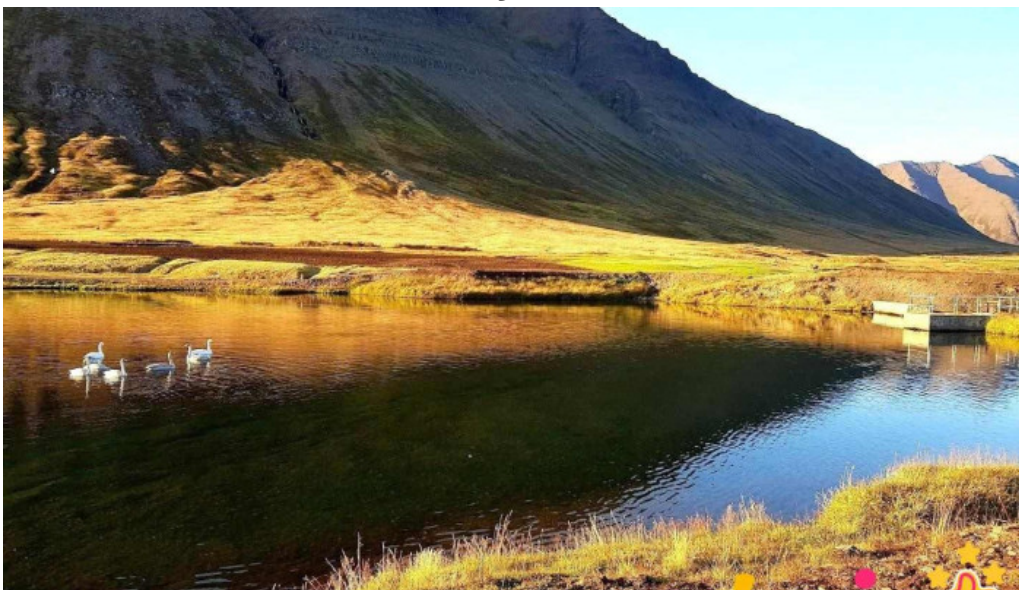

sem þeir þurfa, hvort sem það er póstsending eða önnur þjónusta.

Umhverfið

Umhverfið kringum PÓST Norðurland eystra er einnig til fyrirmyndar. Margs konar sjónarhorn og náttúrusýn vekja athygli þeirra sem fara þangað. Skemmtilegar gönguleiðir og fallegir staðir bjóða upp á möguleika fyrir þá sem vilja njóta náttúrunnar.

Aðgengi

Aðgengið að PÓST Norðurland eystra er frábært. Mörgum þykir það vera auðvelt að komast þangað, hvort sem þeir eru á eigin bíl eða nota almenningssamgöngur.

Samantekt

Í heildina má segja að PÓST Norðurland eystra sé mikils metin áfangastaður. Með góðri þjónustu, fallegu umhverfi og auðveldri aðkomu er ekki að undra að fólk velur að heimsækja þessa staðsetningu aftur og aftur.

Fyrirtæki okkar er staðsett í

, , - Iceland (IS)

Ef þörf er á að færa einhverju gögnum sem þú telur ekki nákvæmt tengt þessa vefgátt, við biðjum þín sendu skilaboð svo við munum laga það sem fljótt sem mögulegt er. Með áðan þakka fyrir samstarf.

Myndir

Norðurland eystra vacio