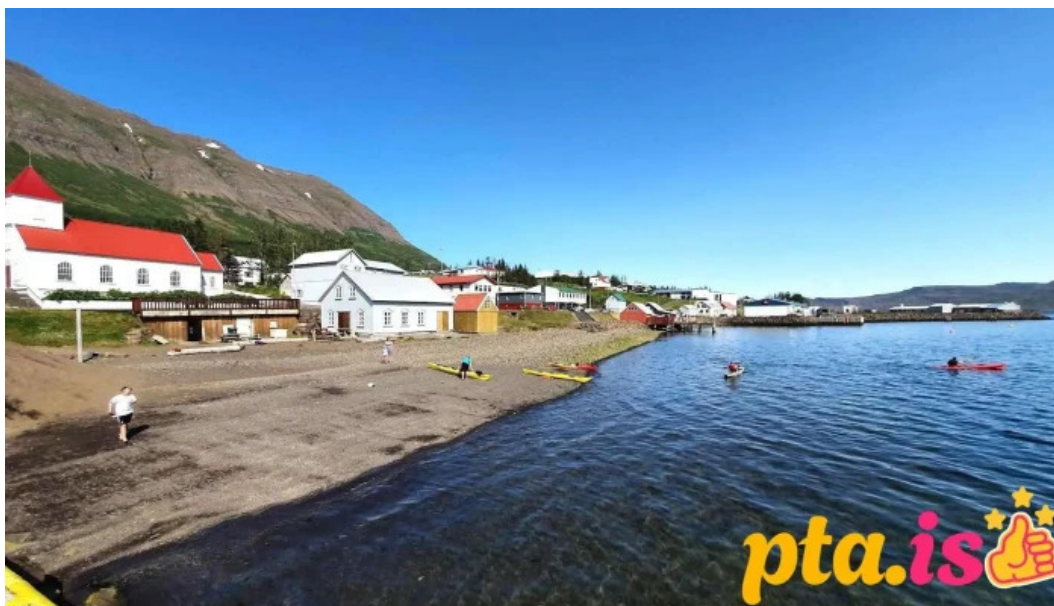

Neskaupstaður - Neskaupstaður

neskaupstaður

☐ I'm not a robot

RECAPTCHA

Birt á: 12/03/25	Skoðanir: 53
Athugasemdir: 0	Sjá athugasemdir
Atkvæði: 12	Einkunn: 4.2

<https://www.pta.is/post/neskaupstaður/neskaupstaður-neskaupstaður_161754.php>

neskaupstaður

Neskaupstaður - Neskaupstaður

PÓST í Neskaupstaður

PÓST þjónustan í Neskaupstaður er mikilvægt úrræði fyrir íbúa og gesti í sveitarfélaginu. Það er staðsett miðsvæðis, sem gerir það auðvelt að nálgast.

Hvernig á að nýta PÓST þjónustuna

Það eru margar leiðir til að nýta PÓST þjónustuna. Þú getur sótt póst í miðpunkti bæjarins eða heimsótt skrifstofuna til að senda pakka.

Vörur og þjónusta