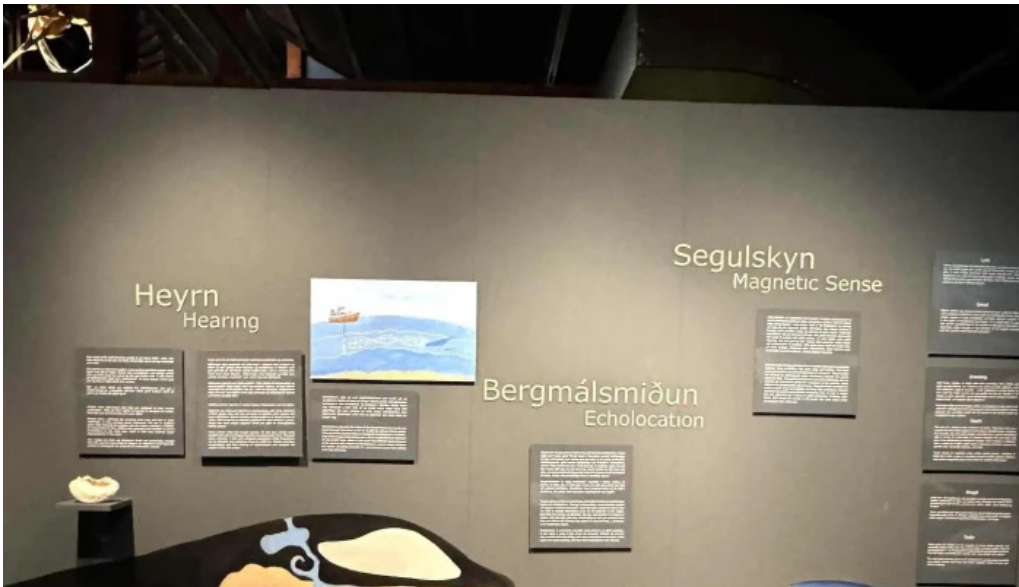

Hvalasafnid a husavik svæði