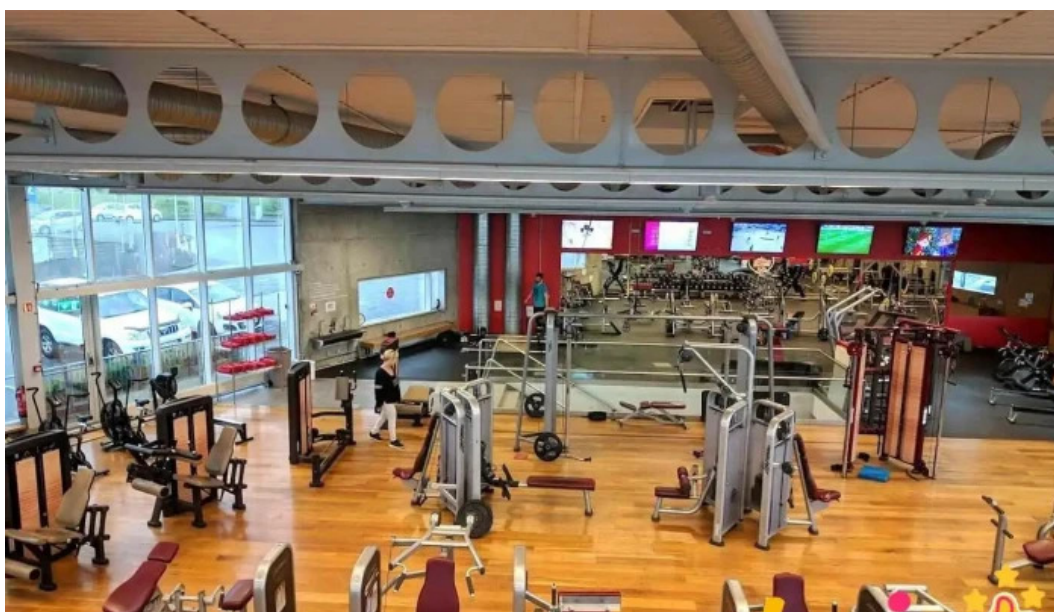

World Class - Seltjarnarnesi - Seltjarnarnes

seltjarnarnes

☐ I'm not a robot

Birt á: 05/03/25	Skoðanir: 368
Athugasemdir: 0	Sjá athugasemdir
Atkvæði: 46	Einkunn: 4.7

<https://www.pta.is/likamsræktarstöð/seltjarnarnes/world-class-seltjarnarnesi-seltjarnarnes_157967.p>

hp

seltjarnarnes

World Class - Seltjarnarnesi - Seltjarnarnes

Líkamsræktarstöð World Class - Seltjarnarnesi

Líkamsræktarstöðin **World Class** í **Seltjarnarnesi** er frábær valkostur fyrir alla sem vilja bæta lífsstíl sinn og heilsu. Með aðgengilegri innviðum og fjölbreyttum þjónustum, er þessi líkamsræktarstöð sérstaklega hönnuð til að mæta þörfum allra.

Aðgengi fyrir alla

Eitt af því sem gerir Líkamsræktarstöðina World Class að frábærum valkosti er