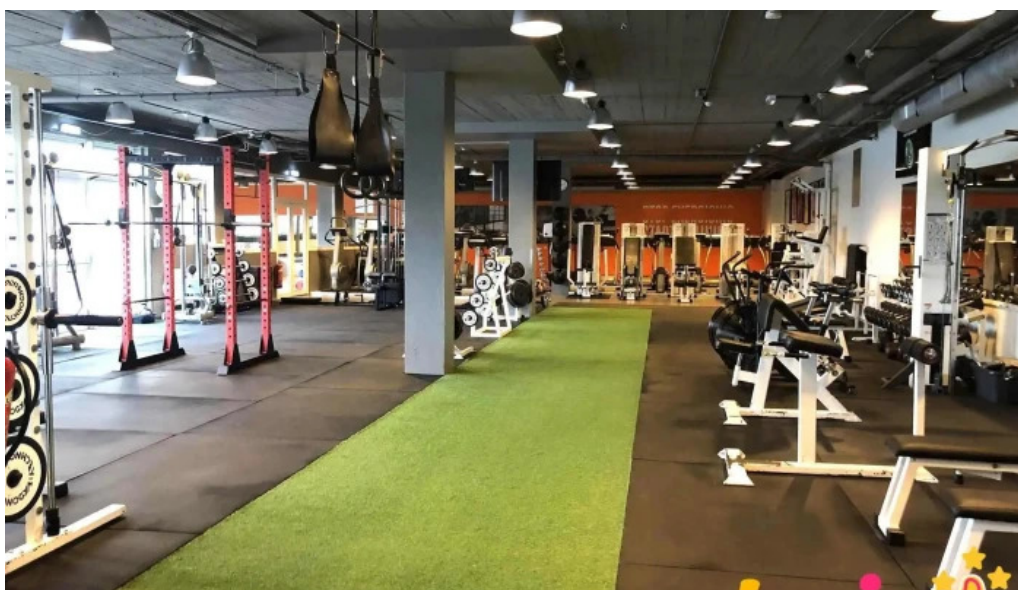

Hress líkamsræktarstoð