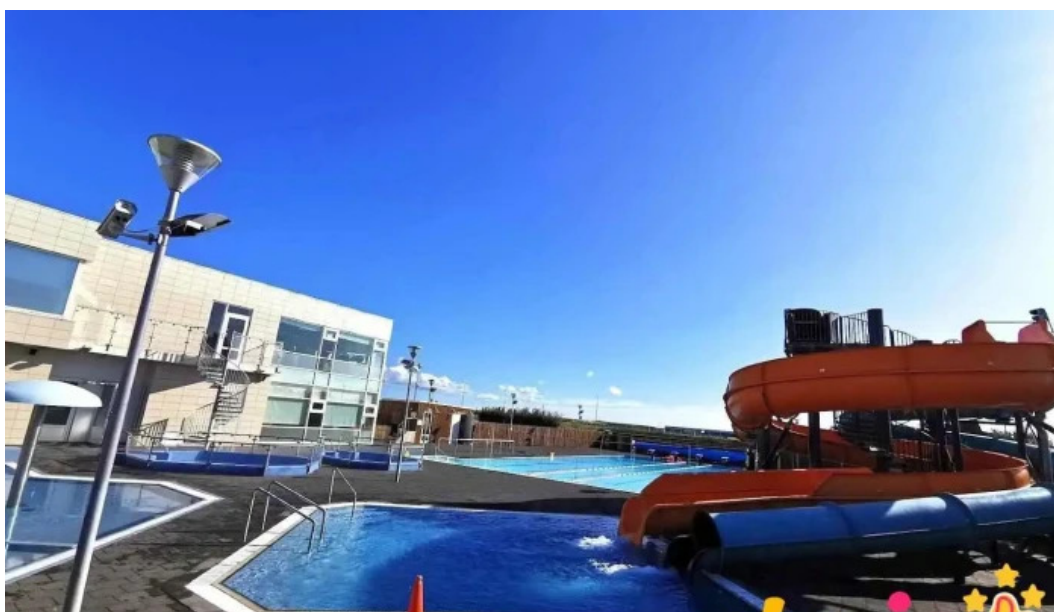

*sandgerði**Íþróttamiðstöðin í Sandgerði - Sandgerði***Íþróttamiðstöðin í Sandgerði**

Íþróttamiðstöðin í Sandgerði er frábært húsnæði fyrir íþróttaiðkun og afþreyingu fyrir alla aldurshópa. Með aðgengilegu umhverfi er miðstöðin hönnuð til að tryggja að allir geti notið góðra þjálfunartækja og þjónustu.

**Bílastæði með hjólastólaaðgengi**

Þegar kemur að aðgengi, þá er **bílastæði með hjólastólaaðgengi** í boði við innganginn. Þetta gerir það auðvelt fyrir fólk með hreyfihömlun að komast að íþróttamiðstöðinni án vandræða. Bílastæðin eru vel merkt og staðsett í næsta nágrenni við aðalinnganginn.