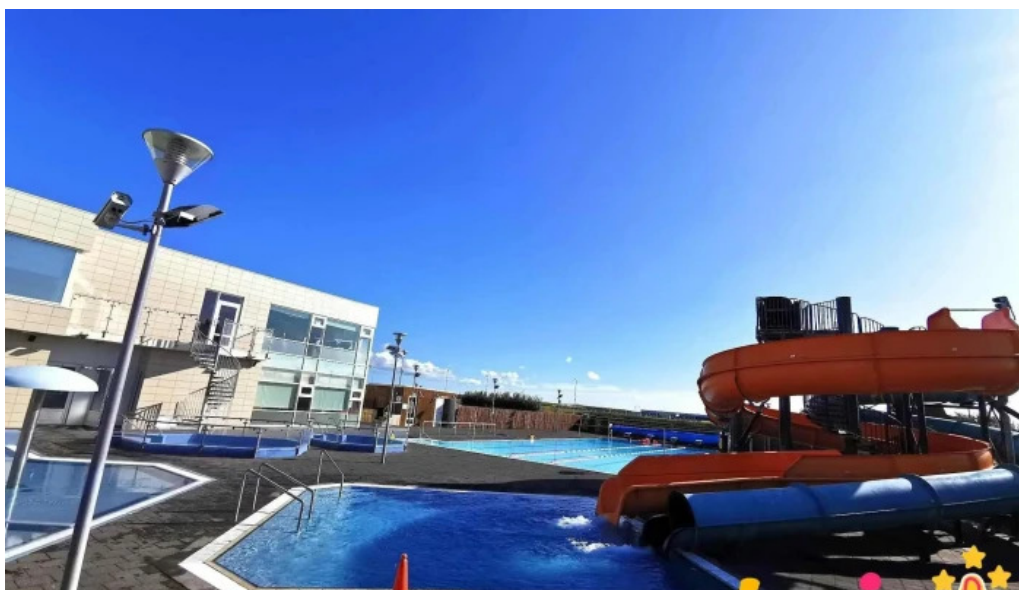

*sandgerði**Íþróttamiðstöðin í Sandgerði - Sandgerði***Íþróttamiðstöðin í Sandgerði**

Íþróttamiðstöðin í Sandgerði er frábært húsnæði fyrir íþróttaiðkun og afþreyingu fyrir alla aldurshópa. Með aðgengilegu umhverfi er miðstöðin hönnuð til að tryggja að allir geti notið góðra þjálfunartækja og þjónustu.

## Myndir

*Íþróttamiðstöðin í sandgerði sandgerði*

**pta.is** 🌟👍

*Ithrottamidstodin i sandgerdi sundlaug*

*Ithrottamidstodin i sandgerdi street view 360*

*Ithrottamidstodin i sandgerdi íþrottamiðstoð*

Ithrottamidstodin i sandgerdi Kort