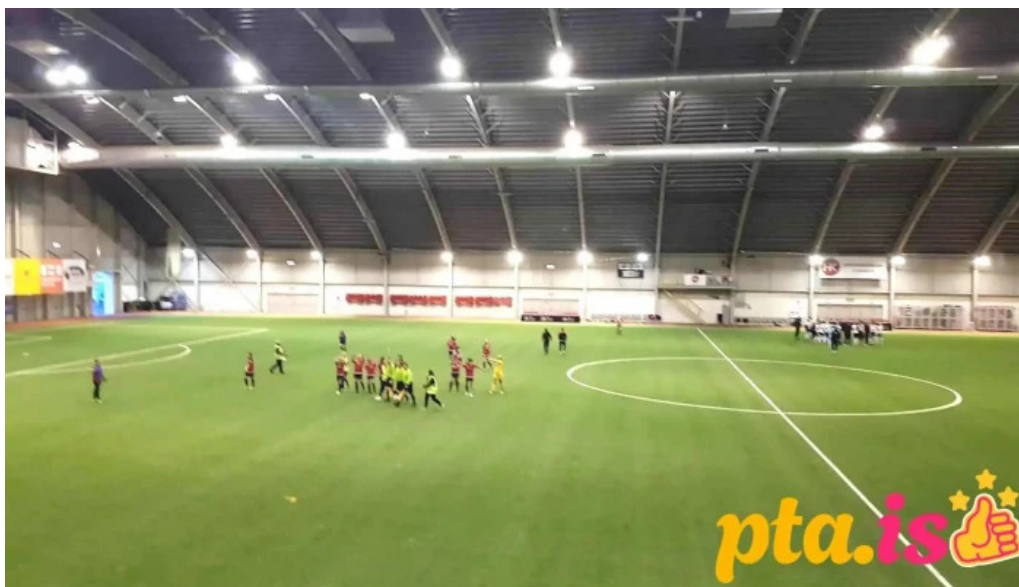

Korinn kopavogi ithrottamidstod hk myndskeld