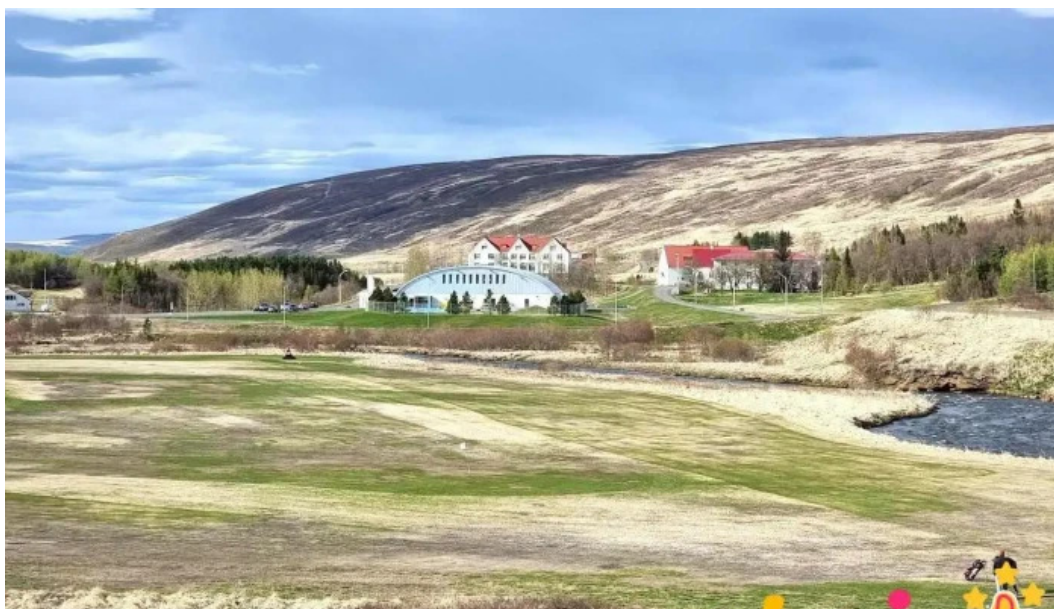

Laugar - Laugar

laugar

☐ I'm not a robot

RECAPTCHA

Birt á: 29/03/25	Skoðanir: 45
Athugasemdir: 0	Sjá athugasemdir
Atkvæði: 32	Einkunn: 3.5

<https://www.pta.is/islandspostur/laugar/laugar-laugar_177187.php>

laugar

Laugar - Laugar

Íslandspóstur Laugar: Þjónusta og upplifun

Íslandspóstur Laugar er mikilvægt umhverfi fyrir íbúa og gesti í Laugar Vöku. Hérna eru nokkrar ástæður fyrir því hvers vegna þetta pósthús er svo sérstakt.

Þægindi og aðgengi

Íslandspóstur Laugar býður upp á þægilega þjónustu sem er auðveld í aðgengi. Pósthúsið er staðsett á miðlægum stað, sem gerir það aðgengilegt fyrir alla. Margir hafa lýst því hvernig ****skiptin eru hröð og skilvirk****, sem sparar tíma fyrir viðskiptavini.