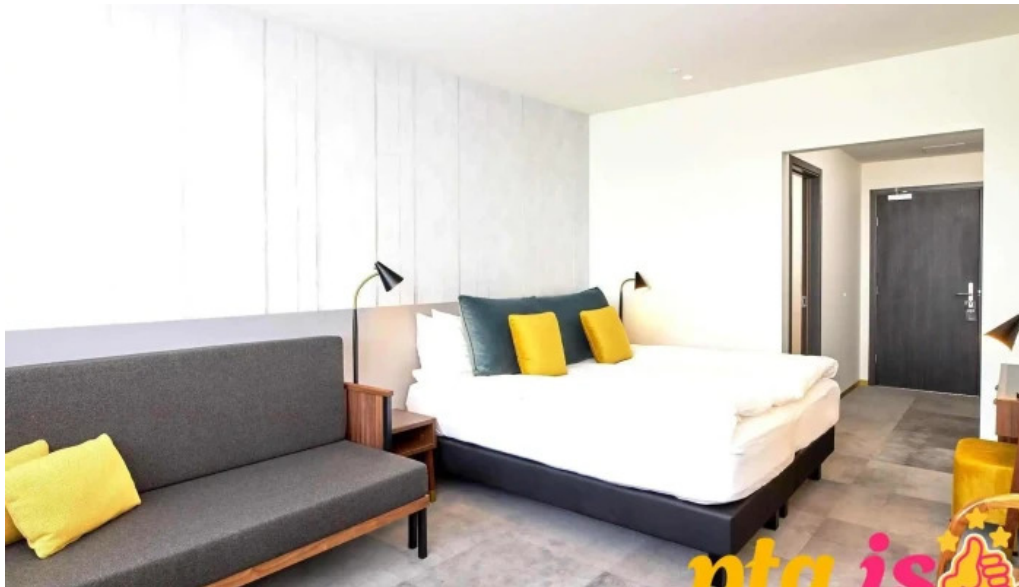

Fosshotel stykkisholmur fra eiganda