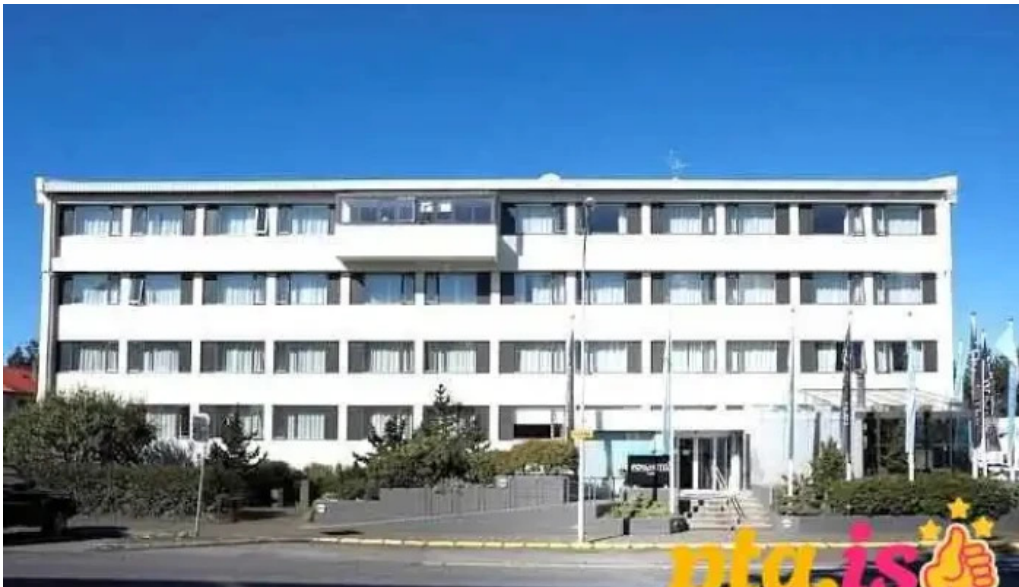

Fosshotel lind reykjavik