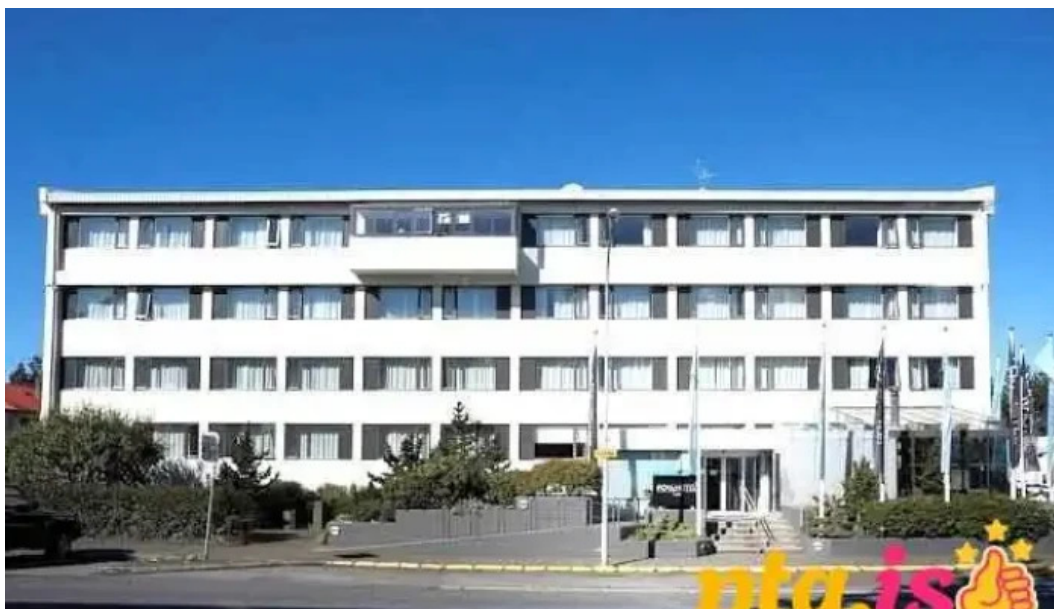

**Fosshotel Lind - Reykjavík**

reykjavík

I'm not a robot

RECAPTCHA

Birt á: 18/03/25	Skoðanir: 6750
Athugasemdir: 0	Sjá athugasemdir
Atkvæði: 675	Einkunn: 4

[https://www.pta.is/hotel/reykjavik/fosshotel-lind-reykjavik\\_165848.php](https://www.pta.is/hotel/reykjavik/fosshotel-lind-reykjavik_165848.php)

reykjavík

**Fosshotel Lind - Reykjavík****Fosshotel Lind - Fullkomin gistingu í Reykjavík**

Fosshotel Lind er eitt af vinsælustu hótélum í Reykjavík, staðsett í hjarta borgarinnar. Hótelið býður upp á **þægilega gistingu** og er tilvalið fyrir ferðamenn sem vilja njóta borgarinnar í einu og öllu.

## Staðsetning

Ein helsta ástæða þess að Fosshotel Lind er svo vinsælt er staðsetning þess. Það er í stuttri göngufæri frá **merkisbyggingum** Reykjavík, þar á meðal Hallgrímskirkju og Harpa tónlistarhúsi. Gestir geta auðveldlega skoðað borgina án þess að þurfa að nota bíll.

## Samantekt

Fosshotel Lind er frábær kostur fyrir þá sem leita eftir **þægindum**, góðri þjónustu og frábærri staðsetningu í Reykjavík. Með sínum fjölbreyttu herbergjum og aðstöðu er þetta hótél örugglega valkostur sem fyllir kröfur hvers ferðamanns.