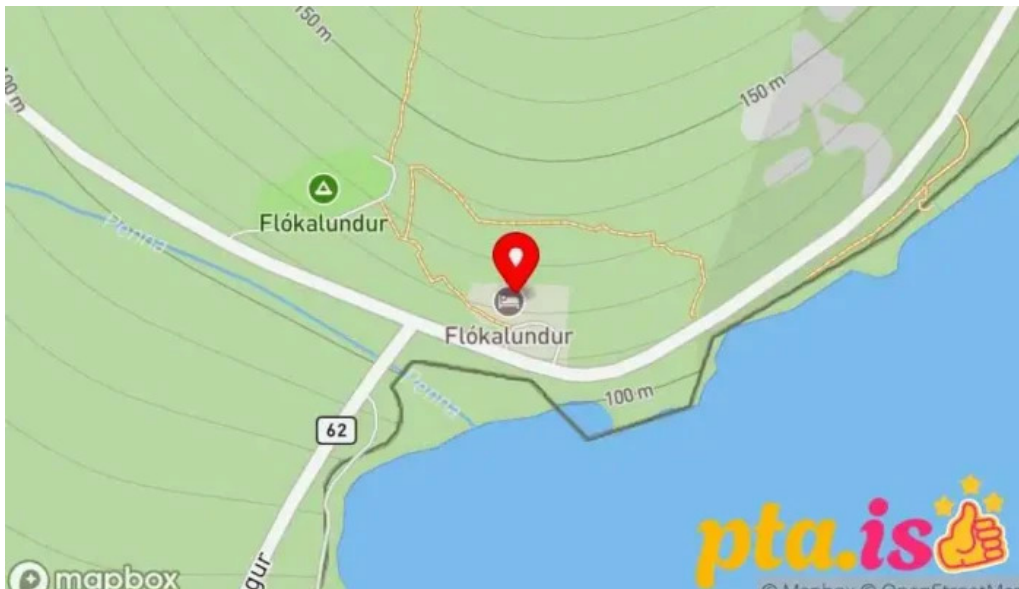

Hotel flokalundur Kort

Merkimiðar

fallegt, fagmannlegur, umhverfi, notaleg, herbergin, tryggja, valkostur, ferskum, iceland, landslag, fallegu, lokahugsanir

Tengt efni

4.7 * *Hótel Grindavík - Grindavík*

4.2 * *T10 Hotel Iceland - Hafnarfjörður*

4.5 * *Icelandic Apartments by Heimaleiga - Kópavogur*

4.7 * *Reykjanesfólkvangur - Hafnarfjörður*