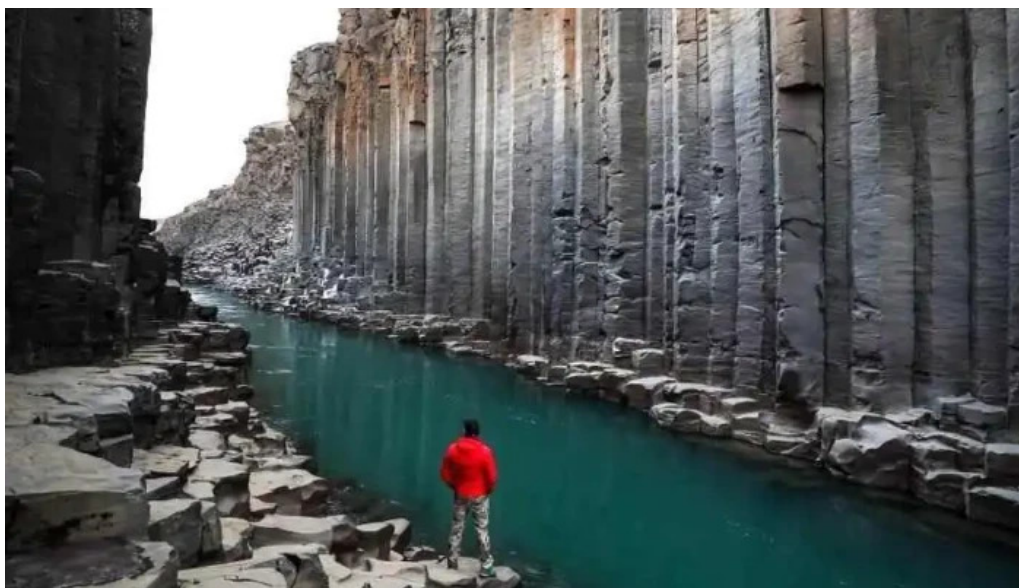

Hotel studlagil naerumhverfi