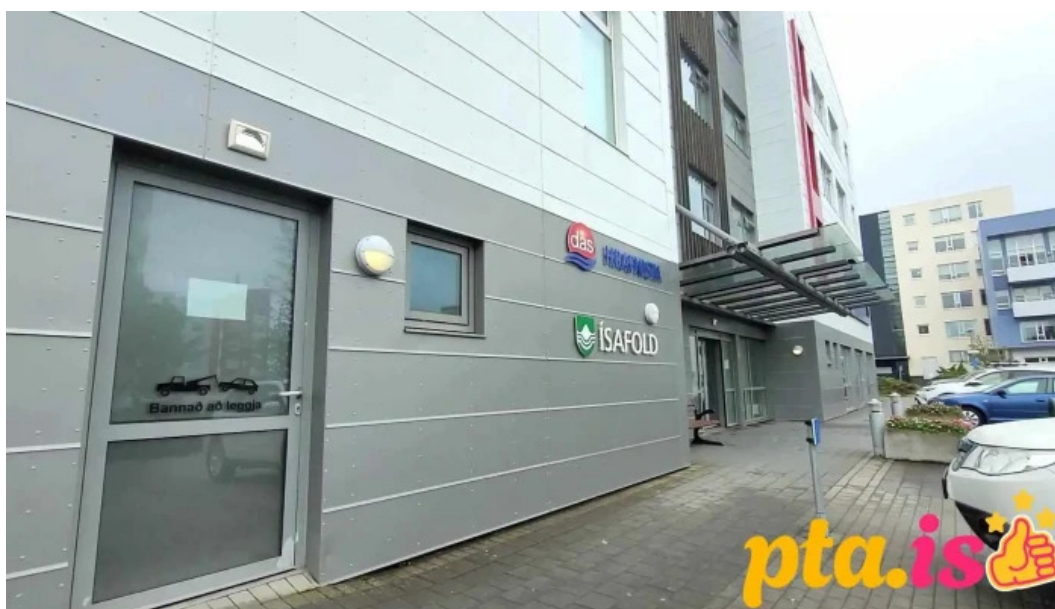

Hrafnista Ísafold - Garðabær

garðabær

☐ I'm not a robot
RECAPTCHA

Birt á: 17/03/25	Skoðanir: 8
Athugasemdir: 0	Sjá athugasemdir
Atkvæði: 1	Einkunn: 3

<https://www.pta.is/hjukrunarheimili/garðabæir/hrafnista-isafold-garðabæir_165802.php>

garðabær

Hrafnista Ísafold - Garðabær

Inngangur að Hjúkrunarheimili Hrafnista Ísafold

Hjúkrunarheimili Hrafnista Ísafold í Garðabæ er eitt af fremstu hjúkrunarheimilum á Íslandi. Það hefur sérstöðu vegna þess hvernig það hefur verið hannað til að tryggja **Aðgengi** fyrir alla, þar á meðal einstaklinga með hreyfihömlun.

Inngangur með hjólastólaaðgengi