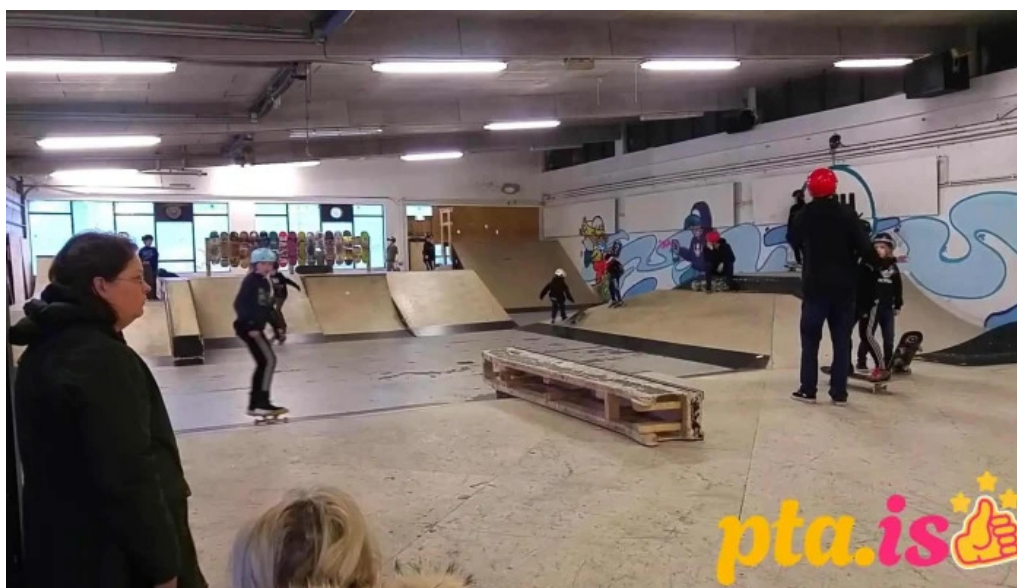

Brettafelag hafnarfjardar street view 360deg

Brettafelag hafnarfjardar myndskleid