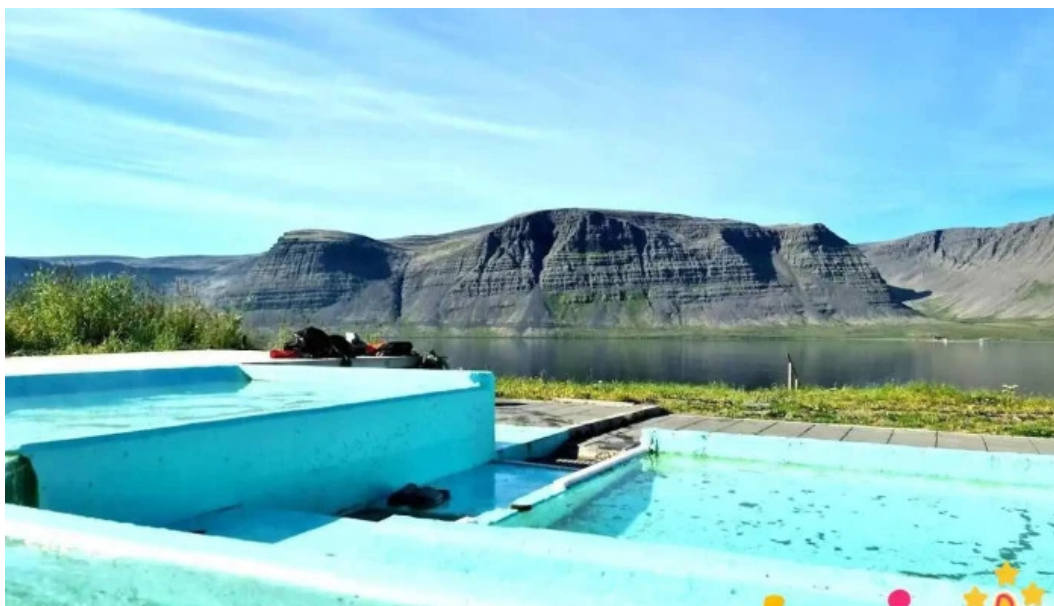

Pollurinn hot springs - Tálknafjörður

tálknafjörður

☐ I'm not a robot

Birt á: 09/03/25	Skoðanir: 351
Athugasemdir: 0	Sjá athugasemdir
Atkvæði: 39	Einkunn: 4.5

<https://www.pta.is/heilsulind/talknafjorÃ°ur/pollurinn-hot-springs-talknafjorÃ°ur_159328.php>

tálknafjörður

Pollurinn hot springs - Tálknafjörður

Heilsulind Pollurinn: Læknandi Uppspretta í Tálknafirði

Heilsulind Pollurinn, staðsett í fallegu umhverfi Tálknafjörður, er frábær áfangastaður fyrir þá sem vilja njóta heilsulinda og náttúrulegra heita lauga.

Aðgengi að Heilsulind Pollurinn

Heilsulindin býður upp á **aðgengi** fyrir alla. Með því að hafa í huga aðgengismál er hægt að tryggja að allir gestir geti notið þjónustunnar í heilsulindinni. Það eru