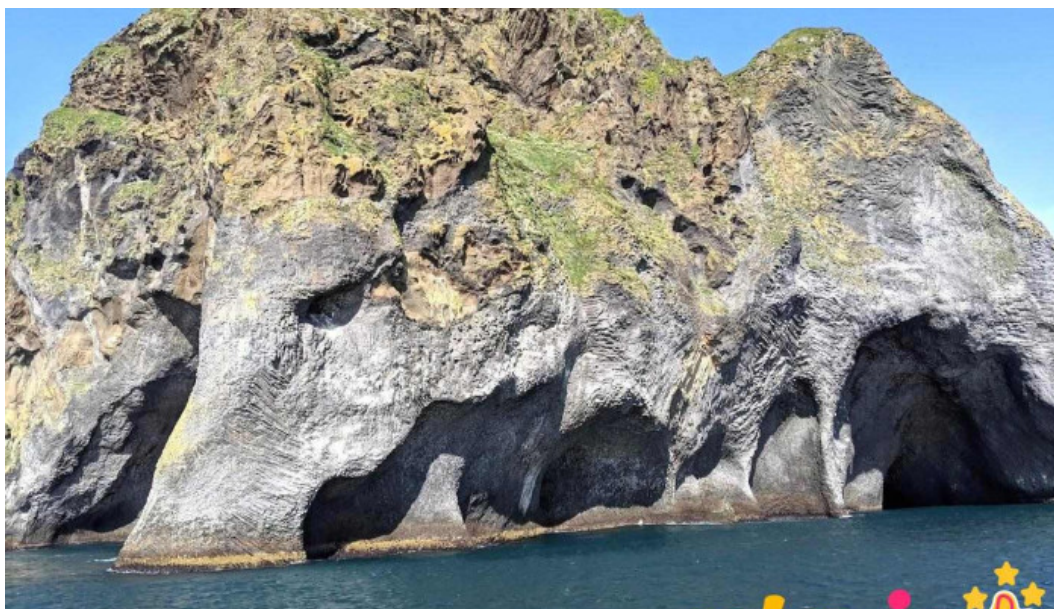

Beluga Sanctuary - Vestmannaeyjabær

vestmannaeyjabær

 I'm not a robot

RECAPTCHA

Birt á: 04/04/25	Skoðanir: 200
Athugasemdir: 0	Sjá athugasemdir
Atkvæði: 20	Einkunn: 4.8

https://www.pta.is/friðland/vestmannaeyjabær/beluga-sanctuary-vestmannaeyjabær_185513.php*vestmannaeyjabær**Beluga Sanctuary - Vestmannaeyjabær***Friðland Beluga Sanctuary: Dásamleg upplifun fyrir fjölskylduna**

Friðland Beluga Sanctuary í Vestmannaeyjabær er staður sem mælt er til að heimsækja, sérstaklega fyrir börn. Hér er hægt að sjá lifandi hvíthvali sem eru mjög forvitnir og skemmtilegir. Þessi staður býður upp á frábæra upplifun fyrir alla fjölskylduna.

Skipulagning fyrir ferðina

Mælt er með að fá miða fyrirfram til að tryggja að þú fái aðgang að þessu dásamlega friðlandi. Það er mikilvægt að skipuleggja heimsóknina vel,

sérstaklega ef þú ert með börn. Þar sem hvíthvalirnir eru aðal viðburðurinn er hægt að eyða klukkustundum í að horfa á þá í náttúrulegu umhverfi sínu.

Almennar umsagnir

Gestir hafa lýst sinni upplifun sem „æðisleg“ og „töfrandi“. Margar athugasemdir hafa verið um að staðurinn sé fallegur, með góðu útsýni yfir hafið. „Síðan ég sá heimildamyndina um hvíthvalina, hef ég saknað þeirra svo mikið,“ sagði einn gestur. Þetta sýnir hversu mikil áhrif þessi staður getur haft á fólk. Í lokin er Friðland Beluga Sanctuary í Vestmannaeyjabær frábær ferðamannastaður, sem er ekki aðeins skemmtilegur heldur líka fræðandi fyrir alla. Ef þú ert að leita að dásamlegri upplifun fyrir þig og börnin þín, þá er þetta staður sem þú átt ekki að láta framhjá þér fara!