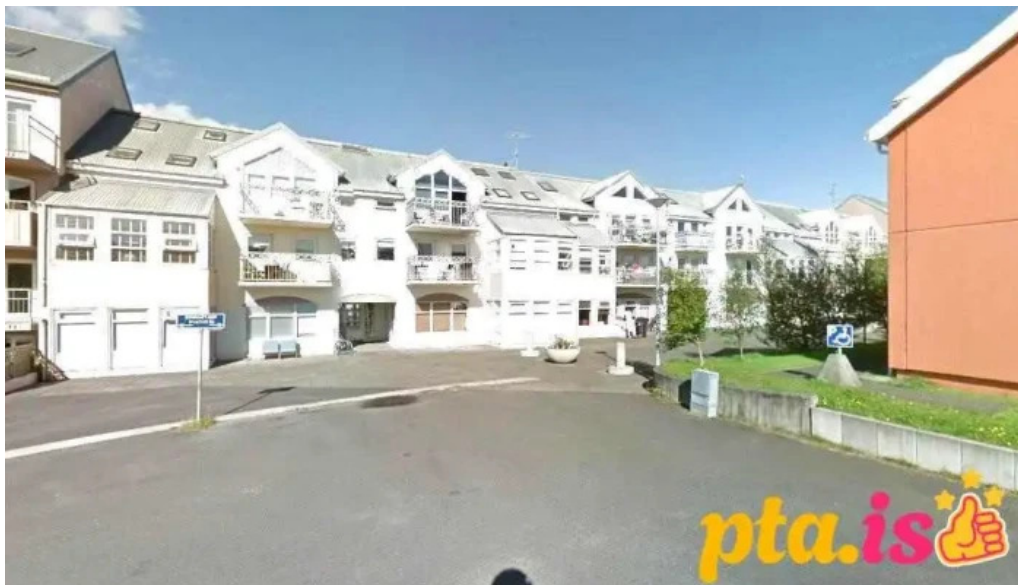

sem gerir daglegt líf auðveldara fyrir íbúa.

Kostir Fjölbýlishúsins

Fjölbýlishúsin í Þverholt 9a skera sig úr með því að bjóða upp á: - ****Rúmgóðar íbúðir****: Allar íbúðir í húsinu eru hannaðar með góða rými og aðgengi í huga. - ****Náttúruleg fegurð****: Nálægð við náttúruna gerir það að verkum að íbúar geta notið útiveru og fjölbreyttrar afþreyingar.

Samfélag og nágrannar

Íbúarnir í Þverholt 9a mynda samheldið samfélag þar sem fólk hjálpast að og styður hvert annað. Þetta skapar jákvætt andrúmsloft og öruggt umhverfi fyrir alla.

Framtíð Fjölbýlishússins

Með áframhaldandi þróun Mosfellsbæjar má búast við því að Fjölbýlishús Þverholt 9a muni halda áfram að vera vinsæll staður fyrir nýja íbúa og gesti. Ef þú ert að leita að stað til að búa eða heimsækja, þá er Þverholt 9a örugglega þess virði að skoða.

Við erum staðsettir í

Þverholt 7-15, 270 Mosfellsbær, - Iceland (IS)

Ef þú þarft að færa einhverri upplýsingum sem þú telur rangt tengt þessa vef, vinsamlegast sendu skilaboð svo við munum leiðrétta það sem skjótt sem mögulegt er. Þakka fyrir áðan við meta það.

Myndir

Þverholt 9a mosfellsbær iceland mosfellsbær