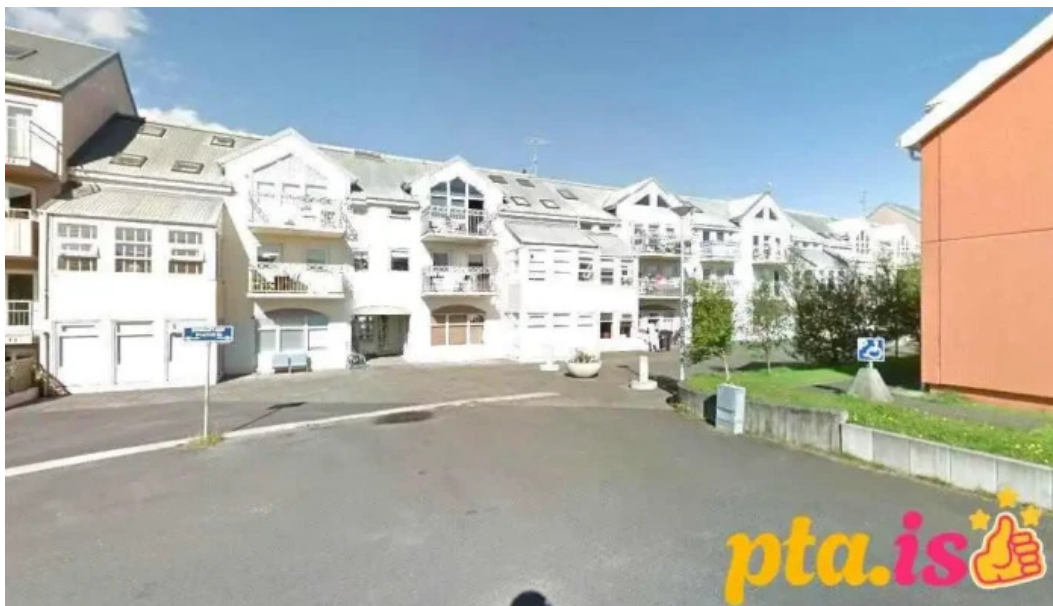

Þverholt 9a, Mosfellsbær, Iceland - Mosfellsbær

mosfellsbær

 I'm not a robot

RECAPTCHA

Birt á: 01/04/25	Skoðanir: 128
Athugasemdir: 0	Sjá athugasemdir
Atkvæði: 114	Einkunn: 4.9

https://www.pta.is/fjolb%2Flishus/mosfellsb%2F%2F%2Fverholt-9a-mosfellsb%2F%2F%2Ficeland-mosfellsb%2F%2F%2F_182789
.php

*mosfellsbær****Þverholt 9a, Mosfellsbær, Iceland - Mosfellsbær*****Fjölbýlishús Þverholt 9a: Heimsókn í Mosfellsbær**

Fjölbýlishús Þverholt 9a er eitt af þeim áhugaverðu staðum sem hægt er að heimsækja í **Mosfellsbær**, Ísland. Þessi staður er ekki bara venjulegt íbúðarhús, heldur býður hann upp á marga kosti fyrir íbúa og gesti.

Staðsetning og umhverfi

Þverholt 9a er vel staðsett í **Mosfellsbær**, sem er þekktur fyrir sína fallegu náttúru og friðsæla umhverfi. Húsið er nálægt mörgum þjónustum og aðstöðu

sem gerir daglegt líf auðveldara fyrir íbúa.

Kostir Fjölbýlishúsins

Fjölbýlishúsin í Þverholt 9a skera sig úr með því að bjóða upp á: - ****Rúmgóðar íbúðir****: Allar íbúðir í húsinu eru hannaðar með góða rými og aðgengi í huga. - ****Náttúruleg fegurð****: Nálægð við náttúruna gerir það að verkum að íbúar geta notið útiveru og fjölbreyttrar afþreyingar.