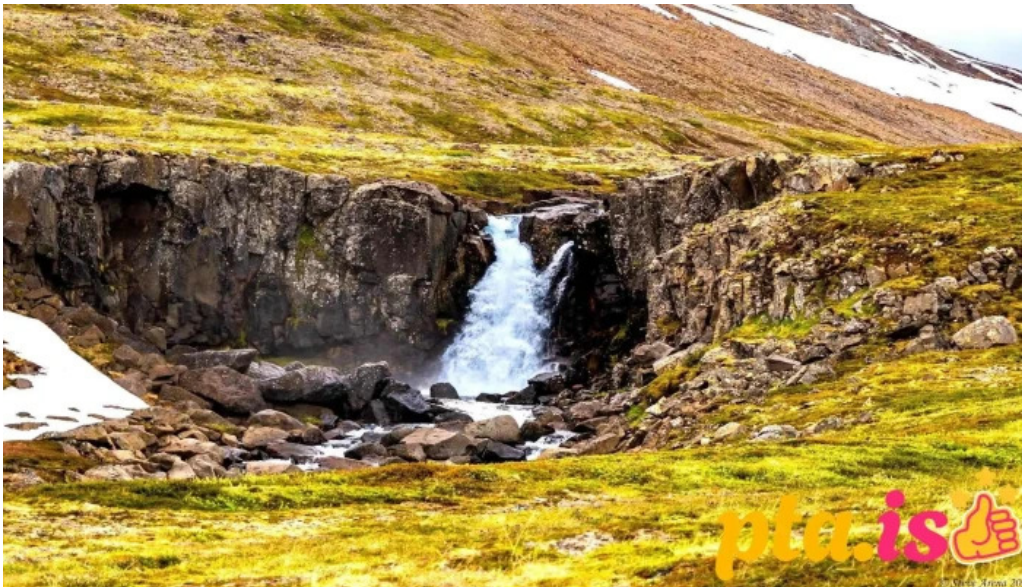

Steingrimsfjardarheidi fjallaskarð