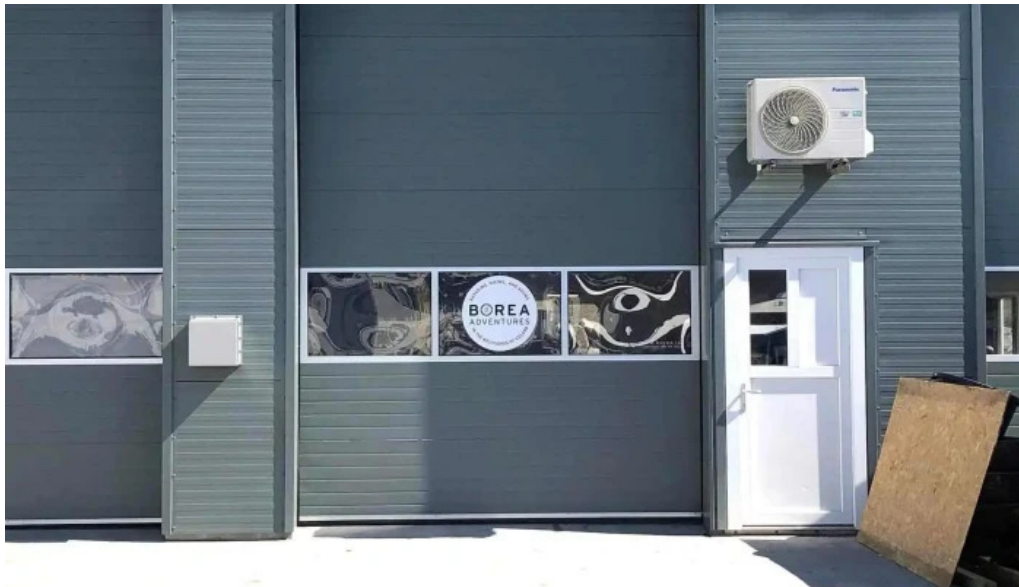

Borea adventures gear storage and meeting point fra eiganda