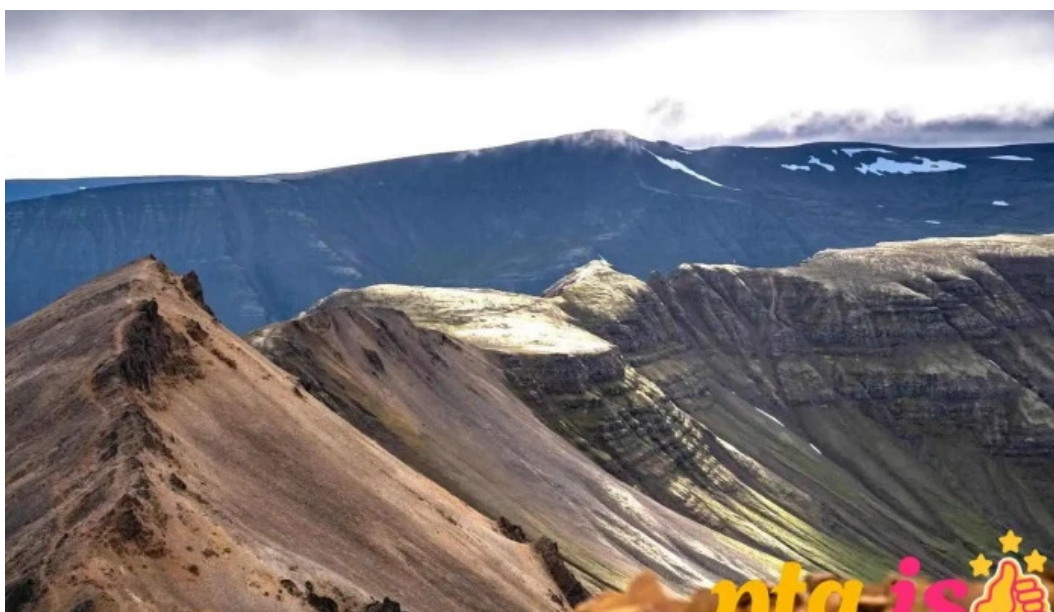

05.php

svínaskarðsleið

Móskarðshnjúkar - Svínaskarðsleið

Ferðamannastaður Móskarðshnjúkar

Móskarðshnjúkar er einn af vinsælustu ****ferðamannastöðum**** í nágrenni Reykjavíkurborgar. Þessi fallega leið er frábær leið til að njóta náttúrunnar og fá æfingu á sama tíma.

Aðgengi að staðnum

Móskarðshnjúkar liggur aðeins 15 mínútur frá Reykjavík, sem gerir hana að ****frábærri ferð**** fyrir þá sem vilja flýta sér út úr borginni. Gönguleiðin er falleg og skemmtileg, með mörgum „málverkum“ í líparíthlutanum, þar sem hver lítill steinn bætir við heildarupplifunina.

Útsýnið

Eftir að hafa gengið upp á toppinn, þá er útsýnið einfaldlega epískt. ****Fallegt fjall**** umlykur þig og þú getur notið þess að sjá í allar áttir. Þetta er frábær sumarganga fyrir þá sem elska útsýni og æfingu.

Ályktun

Móskarðshnjúkar er sannarlega eitt af þessum stöðum sem allir ættu að heimsækja. Hér geturðu upplifað bæði krafan og fegurð íslenskrar náttúru. Ef þú ert að leita að skemmtilegu ævintýri rétt hjá Reykjavík, ekki hika við að leggja af stað í þessa frábæru göngu.