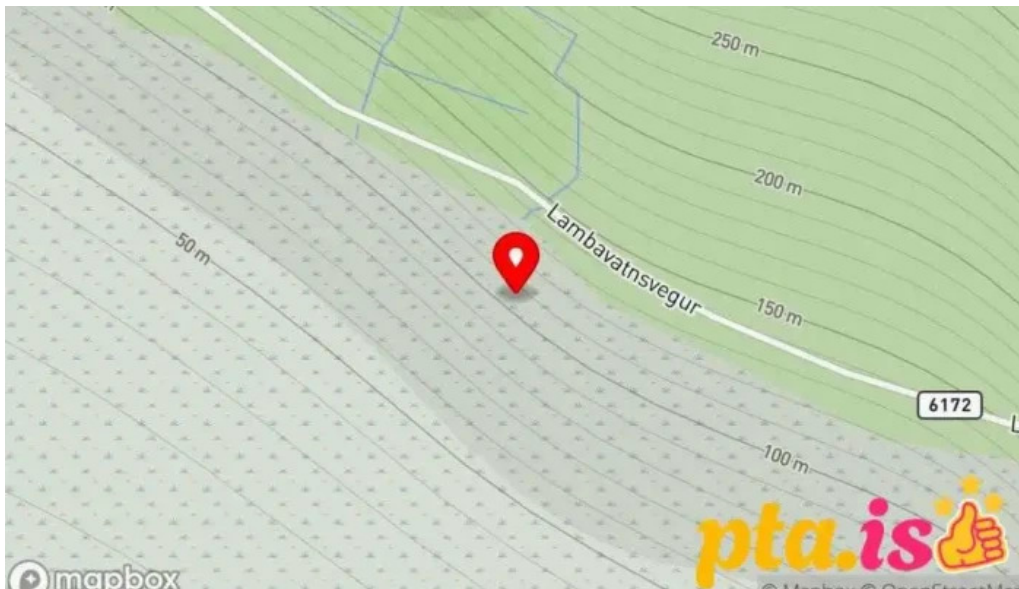

Raudisandur Kort

Merkimiðar

Er góður fyrir börn, Inngangur með hjólastólaaðgengi, Aðgengi, Börn, Bílastæði með hjólastólaaðgengi

Tengt efni

4.3 * Ölhúsið- Ölstofa Hafnarfjarðar - Hafnarfjörður

4.6 * Golfklúbburinn Keilir - Hafnarfjörður

4.4 * Litla Fiskbúðin - Hafnarfjörður

4.2 * Náttúrufræðistofa Kópavogs - Kópavogur