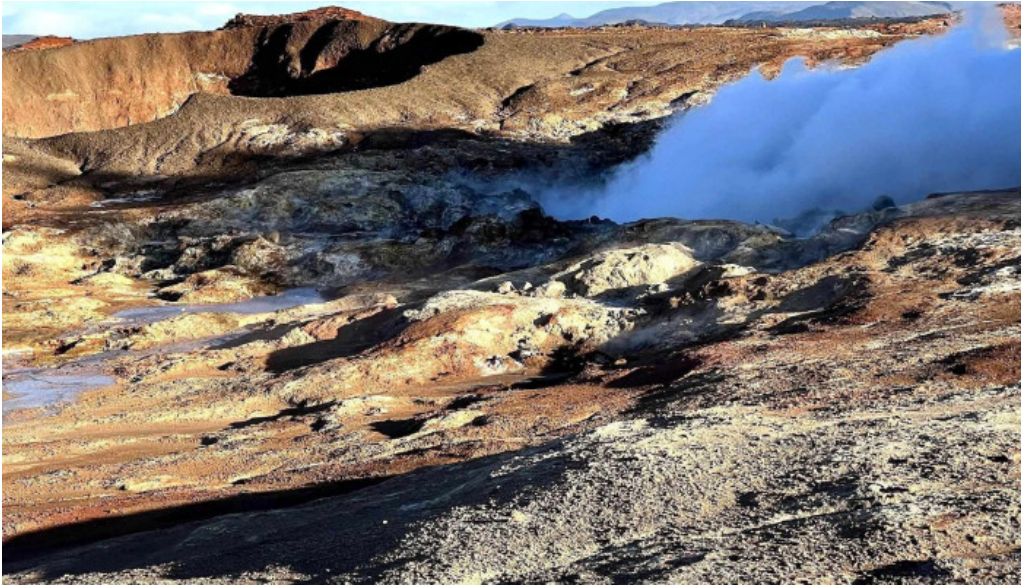

Gunnuhver volcano safn