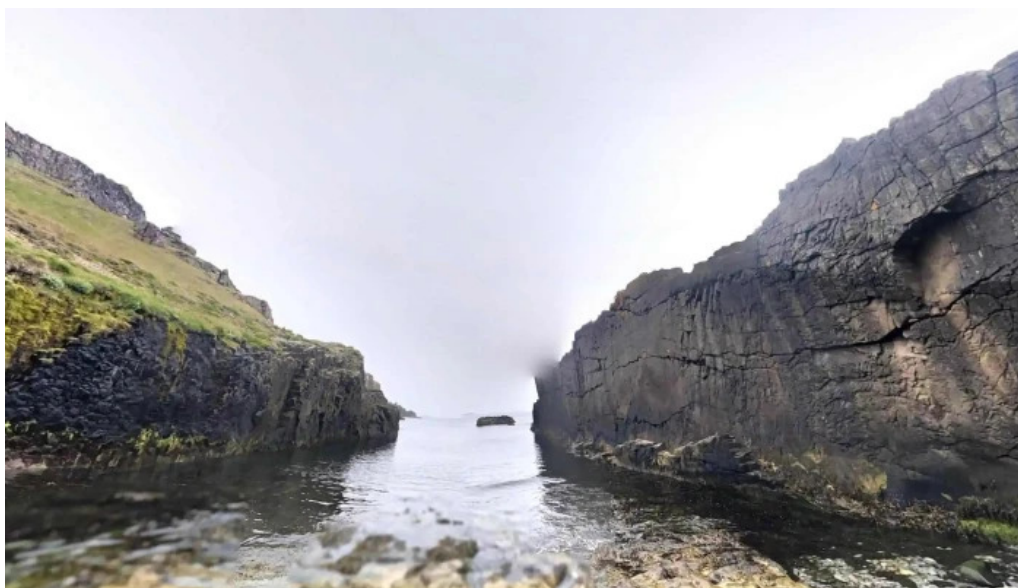

Streitishvarf umsagnir

Streitishvarf street view 360deg