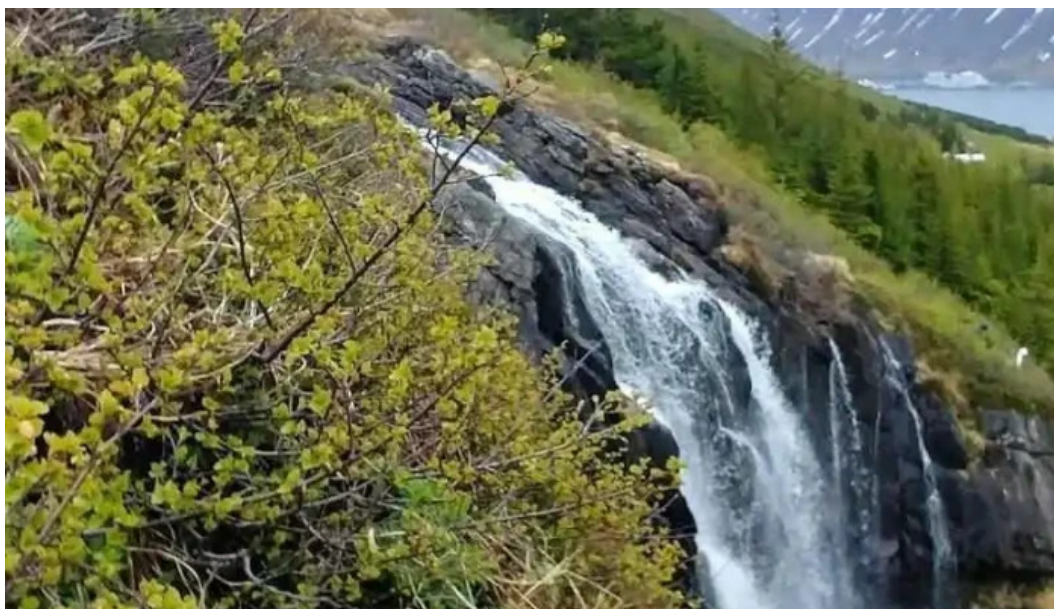

*Ísafjörður**Bunárfoss - Ísafjörður***Ferðamannastaðurinn Bunárfoss í Ísafjörður****Um Bunárfoss**

Bunárfoss er fallegur foss staðsettur í nágrenni Ísafjarðar. Þessi ferðamannastaður er þekktur fyrir sinn heillandi umhverfi og aðgengi að náttúru.

Er góður fyrir börn

Bunárfoss er **góður fyrir börn**, því svæðið í kringum fossinn býður upp á fjölbreyttar tækifæri til að kanna og njóta náttúrunnar. Barnið þitt getur leikið sér í öruggu umhverfi, og fossinn sjálfur er sjónarverð sem enginn ætti að missa af.

Skemmtilegar aðgerðir fyrir fjölskylduna

Auk þess að skoða fossinn geta fjölskyldur gengið í kringum svæðið, farið í piknik eða jafnvel tekið þátt í öðrum útvistartengdum athöfnum. Þessi staður er raunverulega **tilvalinn fyrir fjölskylduferðir**, sérstaklega fyrir þau sem vilja njóta íslenskrar náttúru.

Niðurlag

Ef þú ert að leita að fallegum stað fyrir fjölskylduna þína, og vilt að börnin þín njóti þess að vera úti í náttúrunni, þá er Bunárfoss í Ísafjörður fullkomin leið.

Við erum í

[3Q7R+CHJ, Ísafjörður, - Iceland \(IS\)](#)