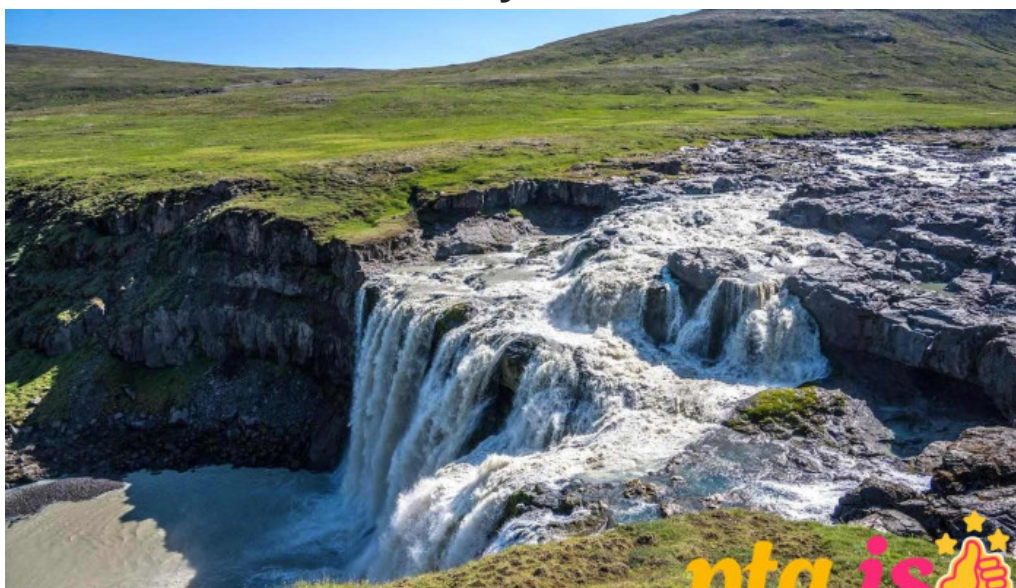

Föstudagur
Opið allan sólarhringinn
Laugardagur
Opið allan sólarhringinn
Sunnudagur
Opið allan sólarhringinn

Ef þú þarft að breyta einhverju smáatriði sem þú telur ekki rétt um þessa vef, við biðjum sendu skilaboð og við munum laga það fljótt. Áðan við meta það.

Myndir

Kirkjufoss iceland

Merkimiðar

Inngangur með hjólastólaaðgengi, Aðgengi

Tengt efni

4.4 * *Another Iceland - Reykjavík*

5.0 * *Go West Iceland - Arnarstapi*

5.0 * *Activity Iceland - Reykjavík*

3.8 * *Pure Iceland Tours - Vík*

5.0 * *Iceland backcountry travel - Ísafjörður*

5.0 * *Hi Iceland / Farfuglar ses - Reykjavík*