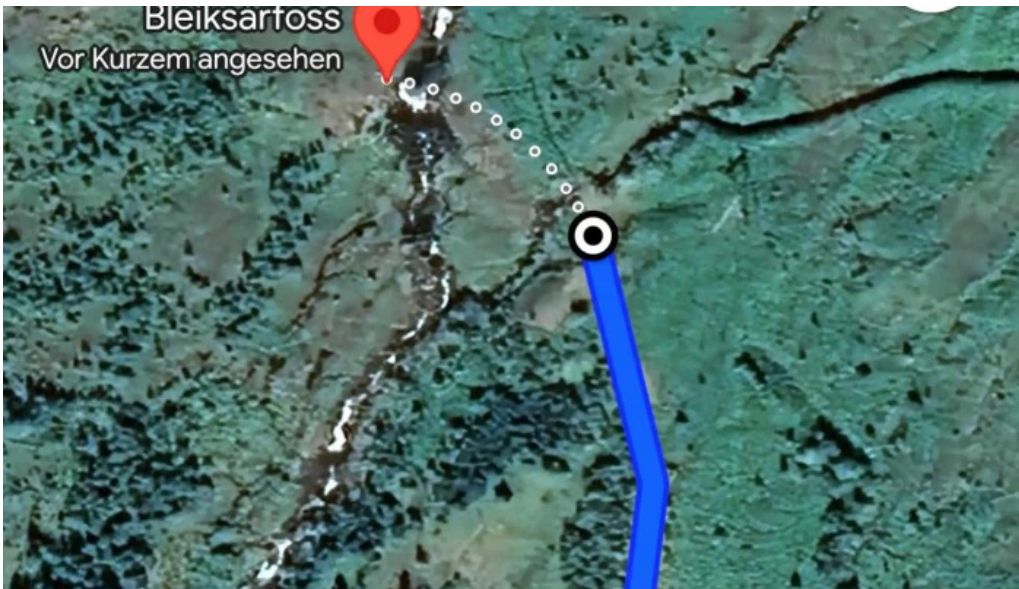

Bleiksfoss ætlun