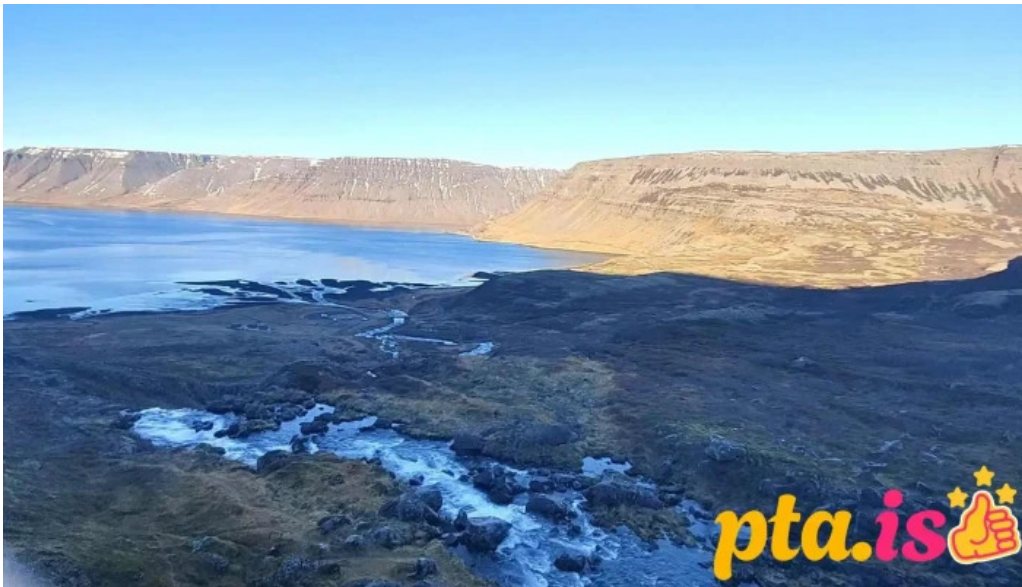

Strompgljufrafoss fjall