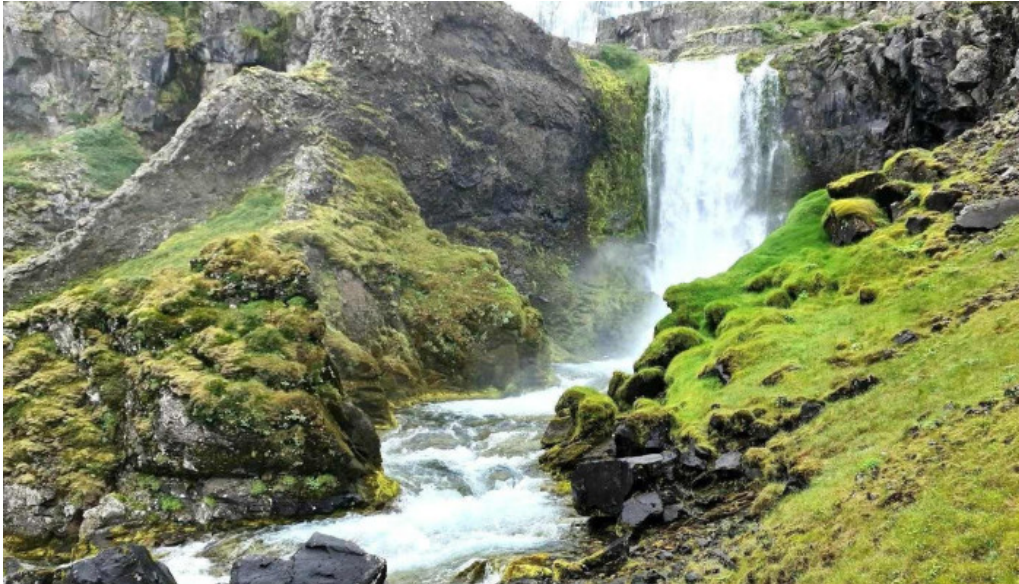

Strompgljufrafoss ferðamannastaður