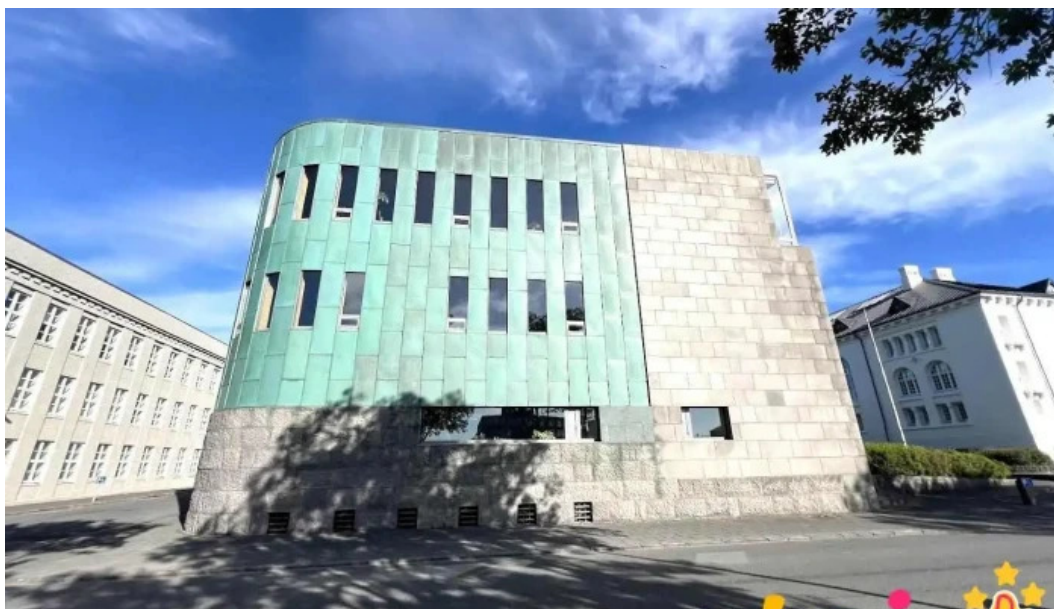

Hæstiréttur - Reykjavík

reykjavík

 I'm not a robot 
reCAPTCHA

Birt á: 17/03/25	Skoðanir: 10
Athugasemdir: 0	Sjá athugasemdir
Atkvæði: 1	Einkunn: 5

https://www.pta.is/domshus/reykjavik/hA!stirettur-reykjavik_165811.php

reykjavík

Hæstiréttur - Reykjavík**Dómshús Hæstiréttur í Reykjavík**

Dómshús Hæstiréttur, staðsett í hjarta Reykjavíkur, er mikilvægur þáttur í íslenskum réttarfar. Húsið er ekki aðeins fallegur arkitektúr, heldur einnig tákni um réttlæti og lögreglu í landinu.

Aðgengi að Dómshúsinu

Eitt af því sem skiptir máli þegar kemur að opinberum byggingum er ****aðgengi****. Dómshús Hæstiréttur býður upp á gott aðgengi fyrir alla.

Bílastæði með hjólastólaaðgengi

Fyrir þá sem koma með bíl er mikilvægur þáttur ****bílastæði með hjólastólaaðgengi****. Á svæðinu er að finna bílastæði sem eru vel aðgengileg fyrir fólk með hreyfihömlun, sem gerir heimsóknina auðveldari.

Samantekt

Dómshús Hæstiréttur í Reykjavík er griðastaður fyrir réttlæti, þar sem ****aðgengi****, ****bílastæði með hjólastólaaðgengi****, og ****inngangur með hjólastólaaðgengi**** eru í fyrirrúmi. Þessi atriði styrkja samfélagslega ábyrgð og tryggja að allir hafi jafnan aðgang að réttarkerfinu.