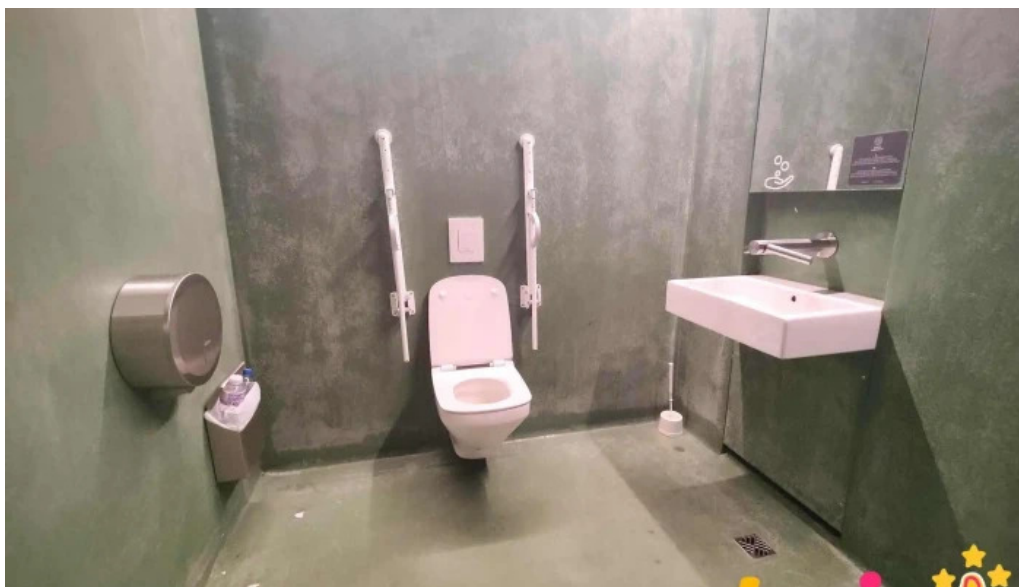

Laufskalavarda wc ad innan