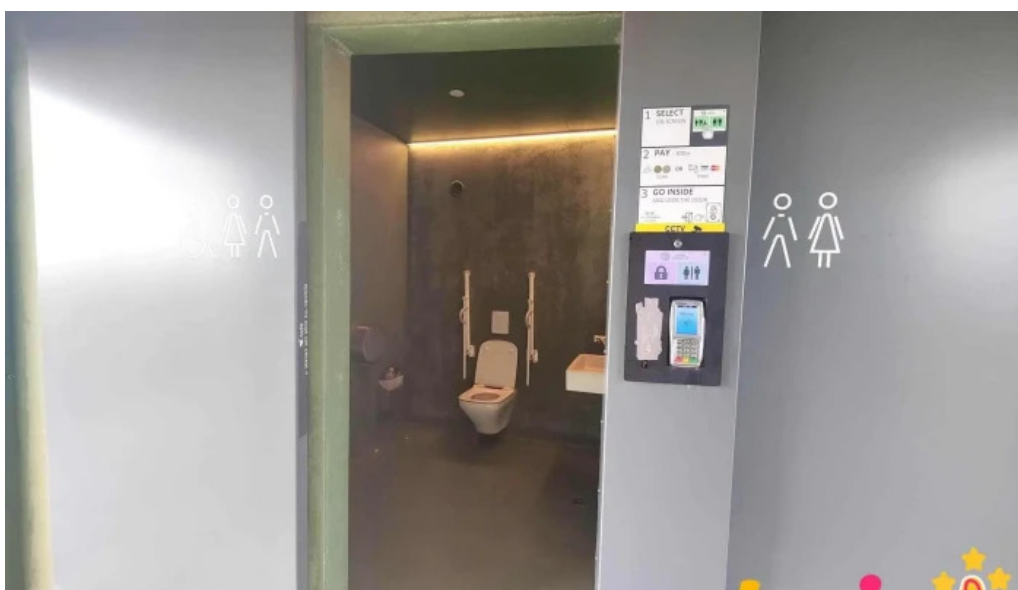

Laufskalavarda wc naerumhverfi