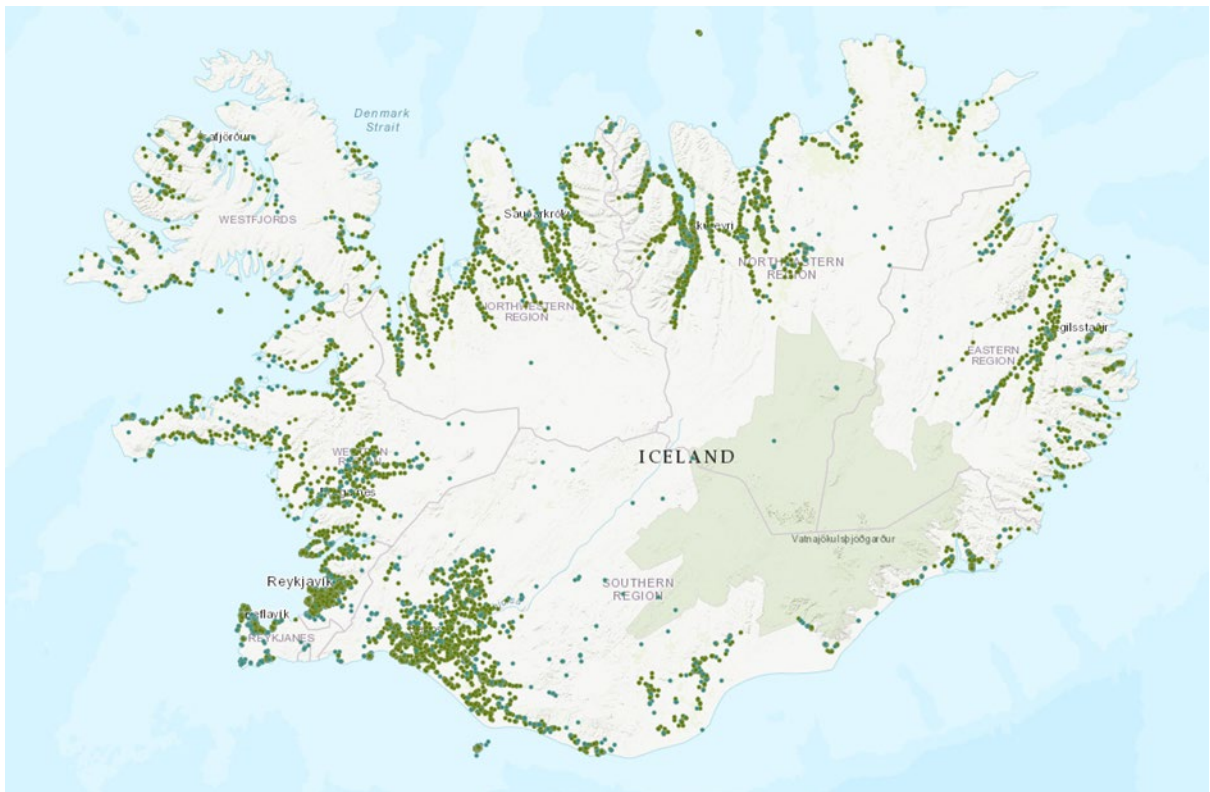

Lögheimili og vinnustaðir

Samráðsskjal vegna útnefningar alþjónustuveitanda í pósti