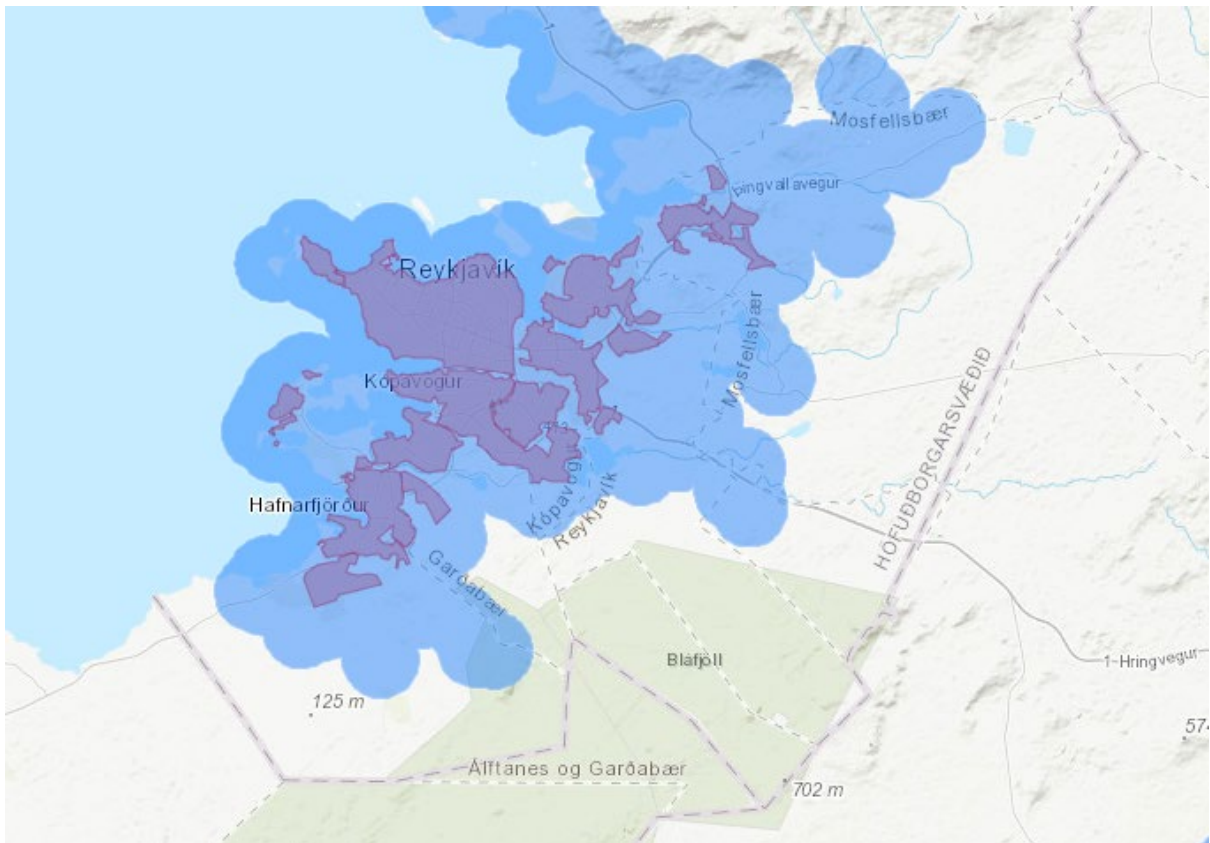

Virk markaðssvæði

Suðurlandsumdæmi

Borgarfjörður

Eyjafjörður

Skagafjörður

Hérað

Reykjanes

Höfuðborgarsvæði