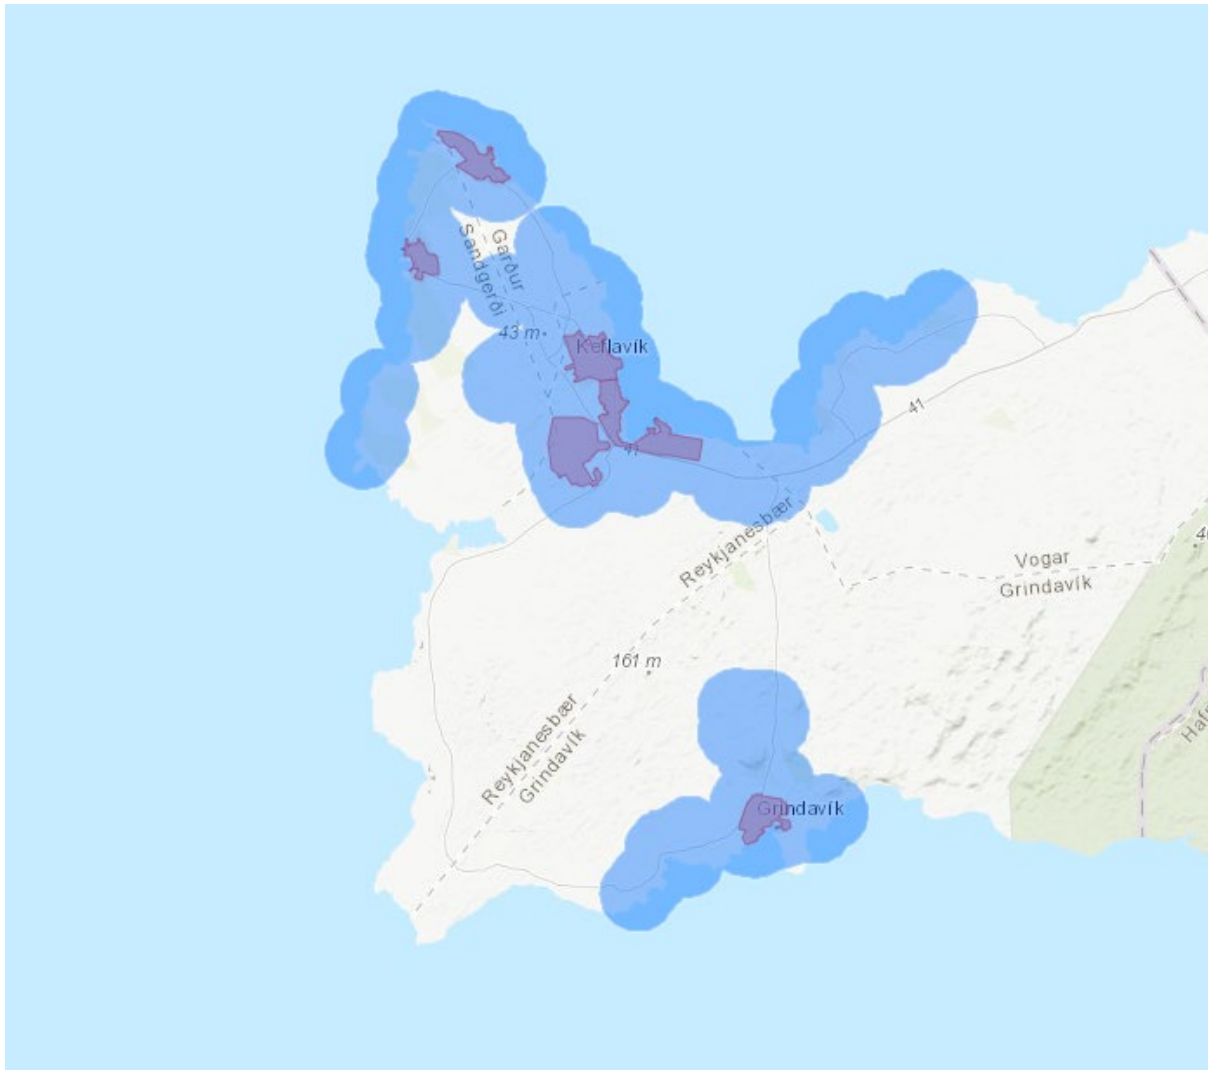

Virk markaðssvæði

Suðurlandsumdæmi

Borgarfjörður

Eyjafjörður

Skagafjörður

Hérað

Reykjanes

Höfuðborgarsvæði