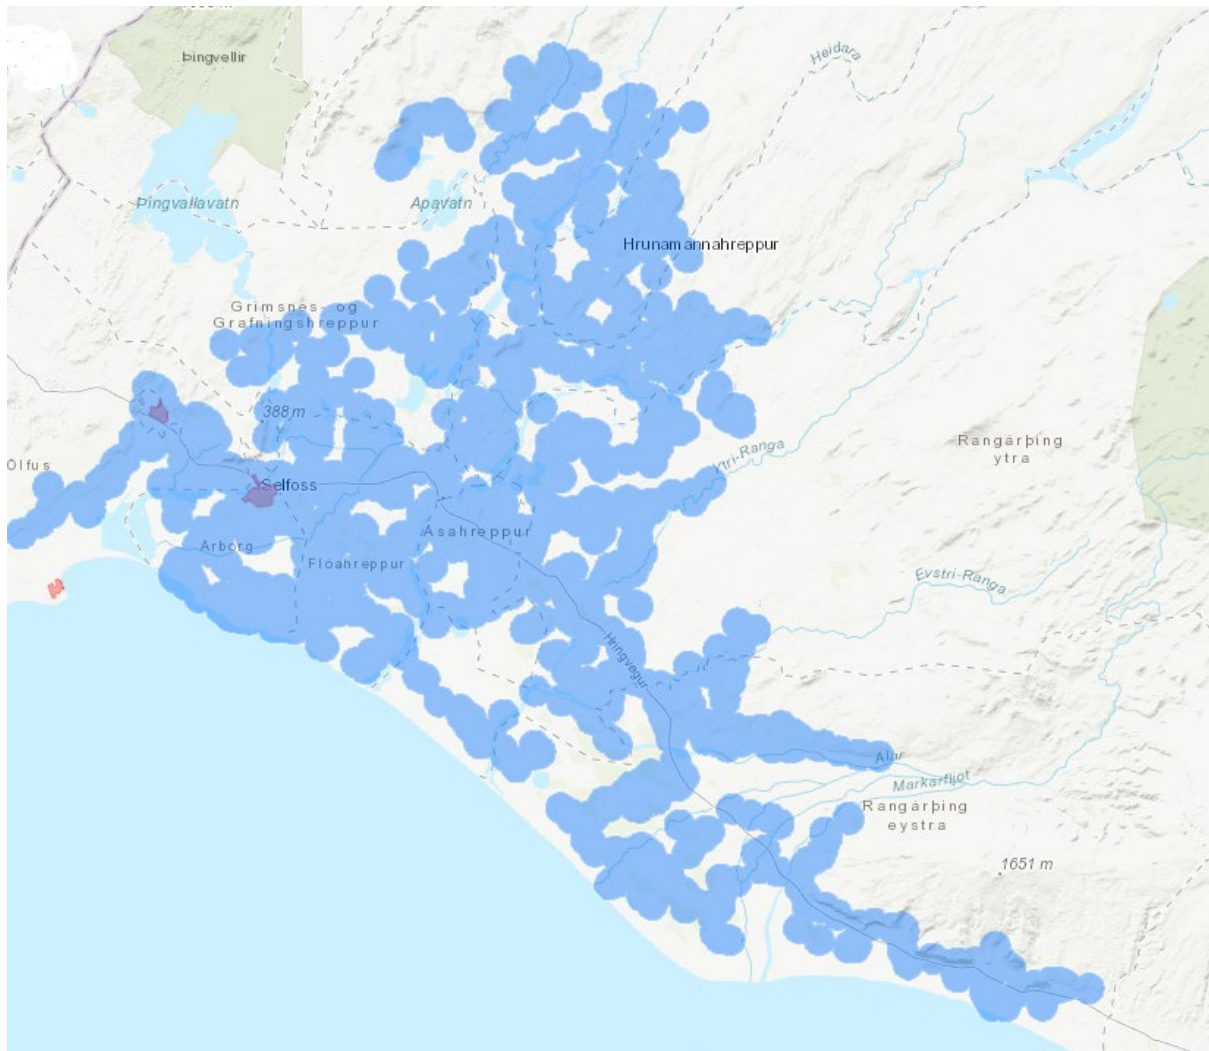

Virk markaðssvæði

Suðurlandsumdæmi

Borgarfjörður

Eyjafjörður

Skagafjörður

Hérað

Reykjanes

Höfuðborgarsvæði